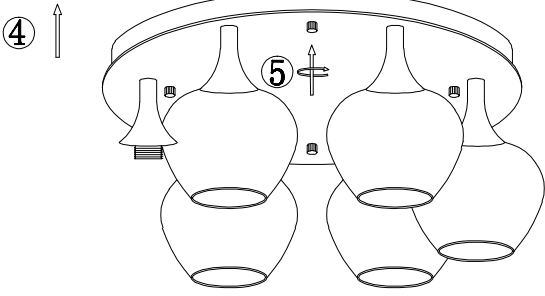

GLOBO

LIGHTING

15548-6DW

6x MAX 40W E27
230V~50Hz

GLOBO Handels GmbH
Gewerbestrasse 3
A-9184 Sankt Peter, Austria
www.globo-lighting.com
office@globo-lighting.com