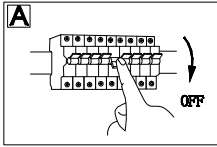

GLOBO

LIGHTING

15548-6DW

6x MAX 40W E27
230V~50Hz

GLOBO Handels GmbH
Gewerbestrasse 3
A-9184 Sankt Peter, Austria
www.globo-lighting.com
office@globo-lighting.com