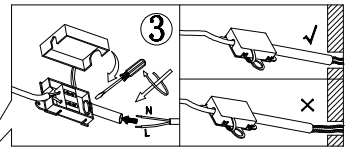

GLOBO

LIGHTING

15548-6DW

6x MAX 40W E27
230V~50Hz

GLOBO Handels GmbH
Gewerbestrasse 3
A-9184 Sankt Peter, Austria
www.globo-lighting.com
office@globo-lighting.com