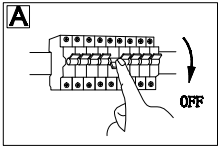

GLOBO

LIGHTING
www.globo-lighting.com

B

excl.

15548-6D

6x MAX 40W E27
230V~ 50Hz

GLOBO Handels GmbH
Gewerbestr. 3
A-9184 Sankt Peter
Austria