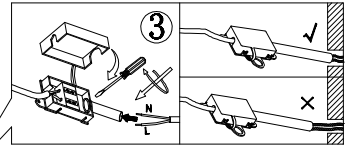

GLOBO

LIGHTING
www.globo-lighting.com

B

excl.

15548-6D

6x MAX 40W E27
230V~ 50Hz

GLOBO Handels GmbH
Gewerbestr. 3
A-9184 Sankt Peter
Austria