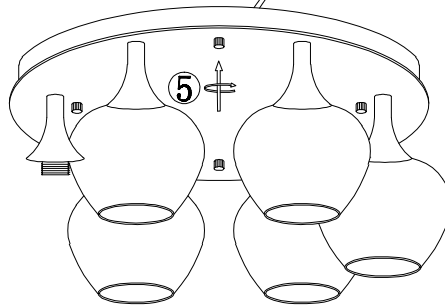

GLOBO

LIGHTING
www.globo-lighting.com

B

excl.

15548-6D

6x MAX 40W E27
230V~ 50Hz

GLOBO Handels GmbH
Gewerbestr. 3
A-9184 Sankt Peter
Austria