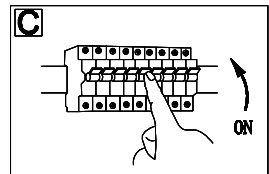

## LIGHTING

15548-6HG

B

excl.

excl.

6x MAX 40W E27  
230V~ 50Hz

GLOBO Handels GmbH  
Gewerbstrasse 3  
A-9184 Sankt Peter Austria  
www.globo-lighting.com  
office@globo-lighting.com