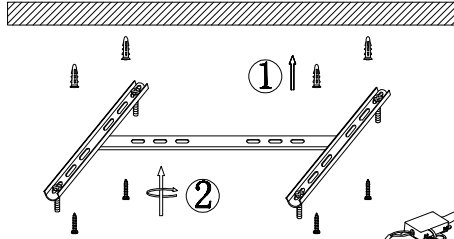

## LIGHTING

15548-6HG

B

excl.

excl.

6x MAX 40W E27  
230V~ 50Hz

GLOBO Handels GmbH  
Gewerbstrasse 3  
A-9184 Sankt Peter Austria  
www.globo-lighting.com  
office@globo-lighting.com