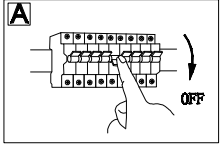

## LIGHTING

15548-6HG

B

excl.

excl.

6x MAX 40W E27  
230V~ 50Hz

GLOBO Handels GmbH  
Gewerbstrasse 3  
A-9184 Sankt Peter Austria  
www.globo-lighting.com  
office@globo-lighting.com