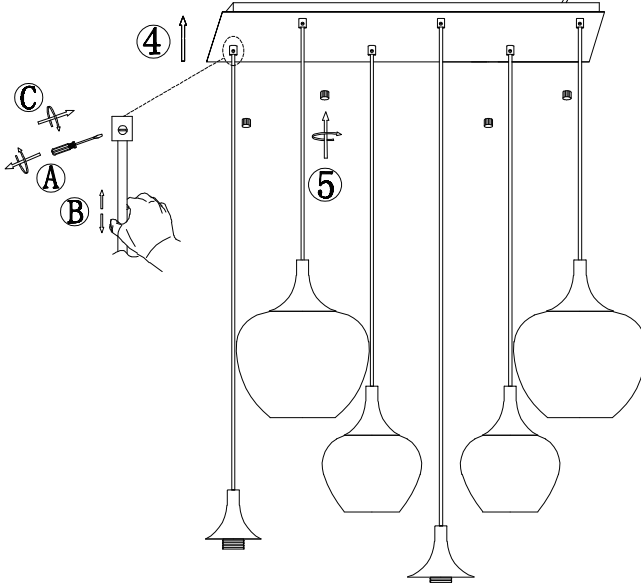

## LIGHTING

15548-6HG

B

excl.

excl.

6x MAX 40W E27  
230V~ 50Hz

GLOBO Handels GmbH  
Gewerbstrasse 3  
A-9184 Sankt Peter Austria  
www.globo-lighting.com  
office@globo-lighting.com