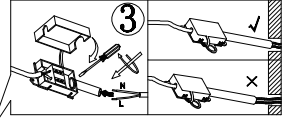

## LIGHTING

15548-6HG

B

excl.

excl.

6x MAX 40W E27  
230V~ 50Hz

GLOBO Handels GmbH  
Gewerbstrasse 3  
A-9184 Sankt Peter Austria  
www.globo-lighting.com  
office@globo-lighting.com