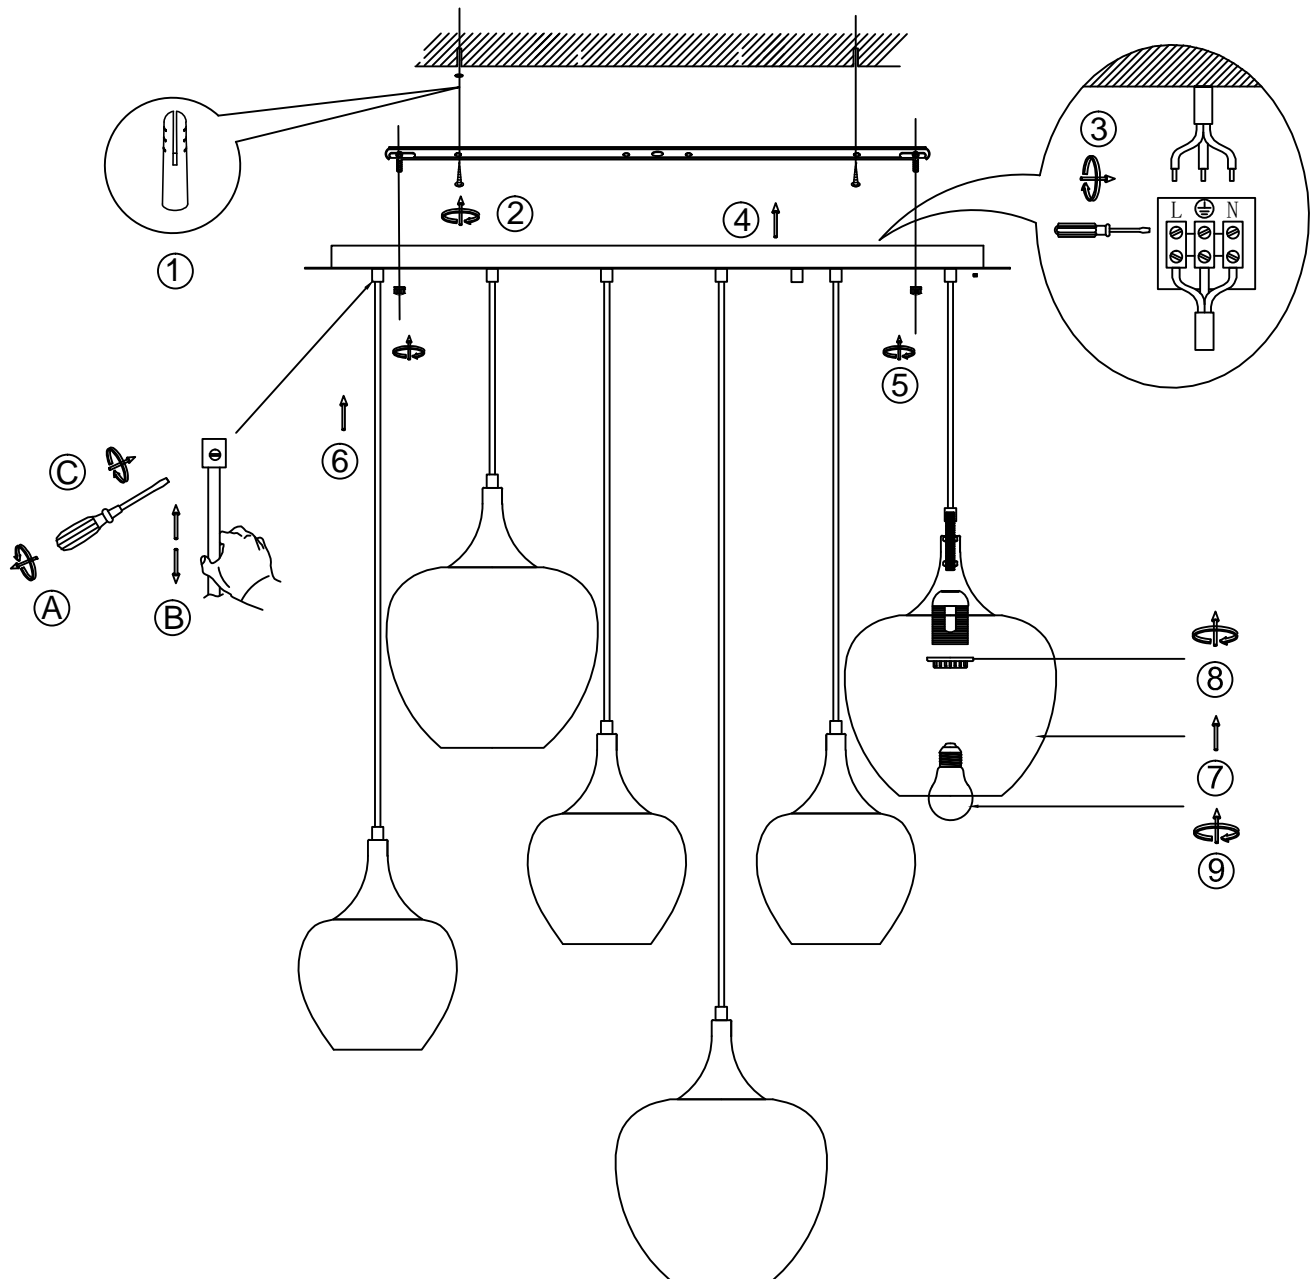

# GLOBO

LIGHTING

15548-6HK

B

6 X E27 MAX 40W  
230V~ 50Hz

GLOBO Handels GmbH  
Gewerbestr. 3  
A -9184 St. Peter, Austria  
[www.globo-lighting.com](http://www.globo-lighting.com)  
[office@globo-lighting.com](mailto:office@globo-lighting.com)