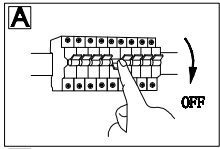

GLOBO

LIGHTING

15548-6HW

B

excl.

excl.

6x MAX 40W E27
230V~50Hz

GLOBO Handels GmbH
Gewerbstrasse 3
A-9184 Sankt Peter, Austria
www.globo-lighting.com
office@globo-lighting.com