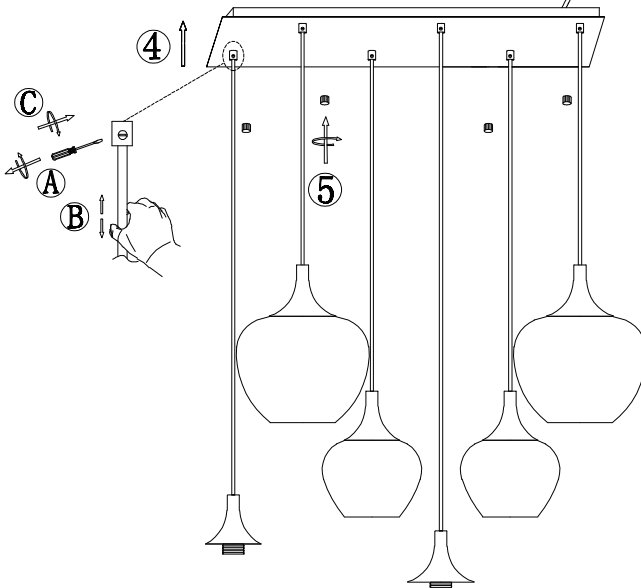

GLOBO

LIGHTING

15548-6HW

B

excl.

excl.

6x MAX 40W E27
230V~50Hz

GLOBO Handels GmbH
Gewerbstrasse 3
A-9184 Sankt Peter, Austria
www.globo-lighting.com
office@globo-lighting.com