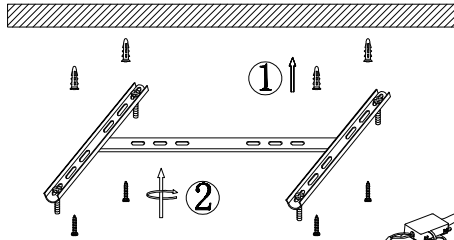

GLOBO

LIGHTING

15548-6HW

B

excl.

excl.

6x MAX 40W E27
230V~50Hz

GLOBO Handels GmbH
Gewerbstrasse 3
A-9184 Sankt Peter, Austria
www.globo-lighting.com
office@globo-lighting.com