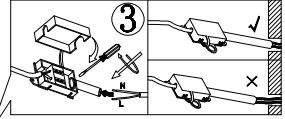

GLOBO

LIGHTING

15548-6HW

B

excl.

excl.

6x MAX 40W E27
230V~50Hz

GLOBO Handels GmbH
Gewerbstrasse 3
A-9184 Sankt Peter, Austria
www.globo-lighting.com
office@globo-lighting.com