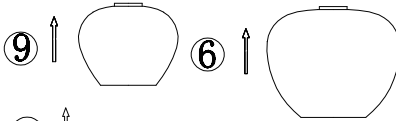

GLOBO

LIGHTING

15548-6HW

B

excl.

excl.

6x MAX 40W E27
230V~50Hz

GLOBO Handels GmbH
Gewerbstrasse 3
A-9184 Sankt Peter, Austria
www.globo-lighting.com
office@globo-lighting.com