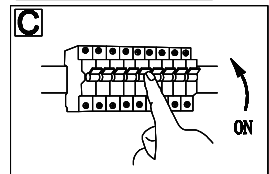

GLOBO

LIGHTING

15548-6HW

B

excl.

excl.

6x MAX 40W E27
230V~50Hz

GLOBO Handels GmbH
Gewerbstrasse 3
A-9184 Sankt Peter, Austria
www.globo-lighting.com
office@globo-lighting.com