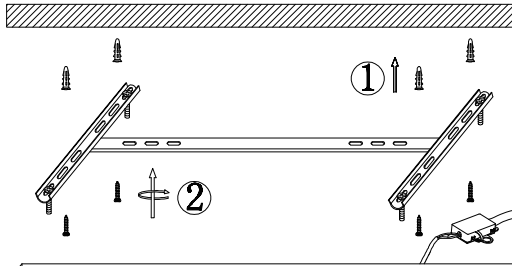

GLOBO

LIGHTING

15548-8HW

B

GLOBO Handels GmbH
 Gewerbestrasse 3
 A-9184 Sankt Peter, Austria
 www.globo-lighting.com
 office@globo-lighting.com

8x MAX 40W E27
 230V~50Hz