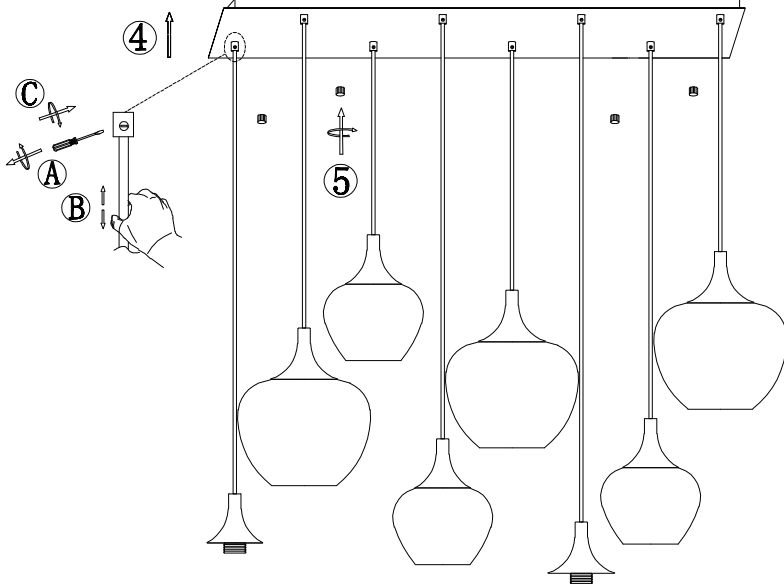

GLOBO

LIGHTING

15548-8HW

B

GLOBO Handels GmbH
 Gewerbestrasse 3
 A-9184 Sankt Peter, Austria
 www.globo-lighting.com
 office@globo-lighting.com

8x MAX 40W E27
 230V~50Hz