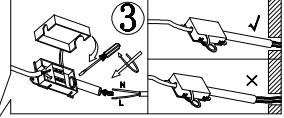

GLOBO

LIGHTING

15548-8HW

B

GLOBO Handels GmbH
 Gewerbestrasse 3
 A-9184 Sankt Peter, Austria
 www.globo-lighting.com
 office@globo-lighting.com

8x MAX 40W E27
 230V~50Hz