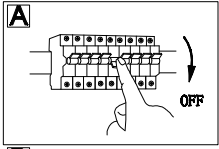

GLOBO

LIGHTING

15548-8HW

B

GLOBO Handels GmbH
 Gewerbestrasse 3
 A-9184 Sankt Peter, Austria
 www.globo-lighting.com
 office@globo-lighting.com

8x MAX 40W E27
 230V~50Hz