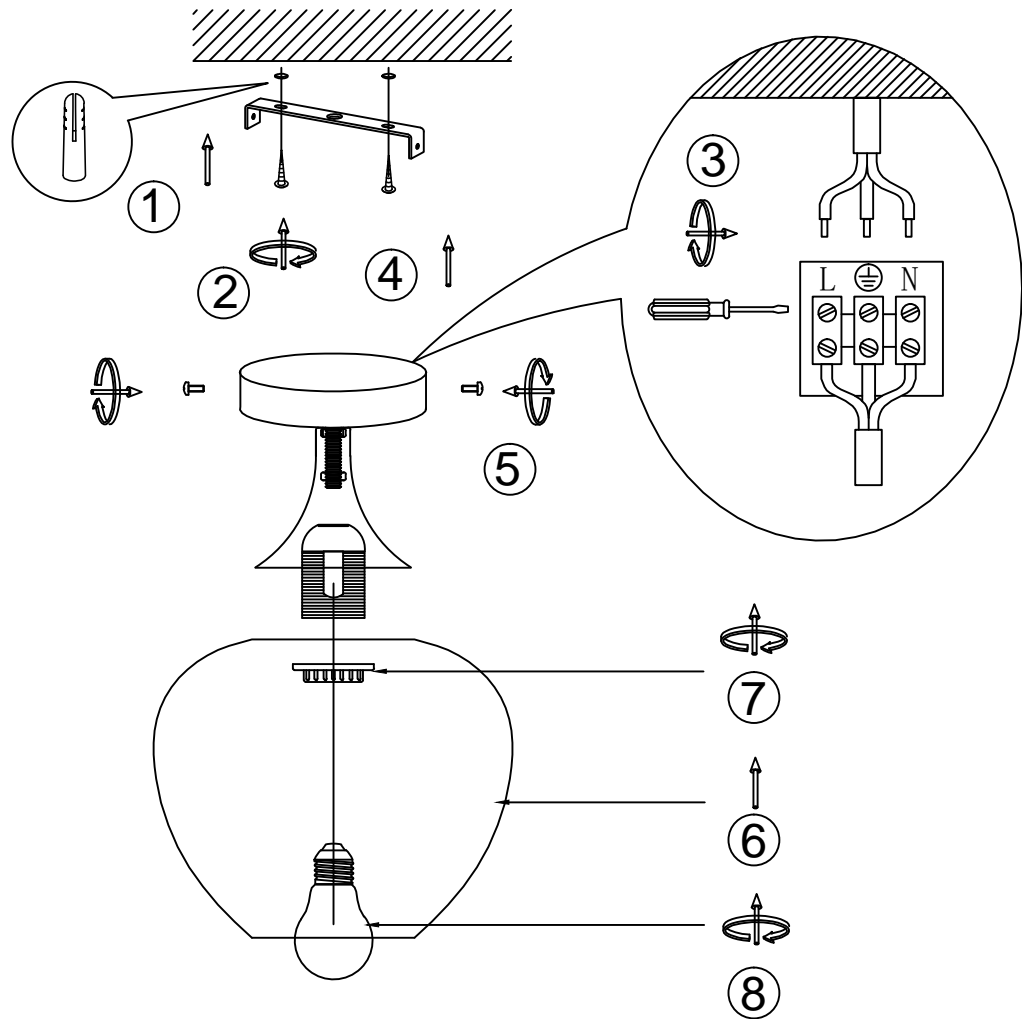

GLOBO

LIGHTING

15548DK

B

1 X E27 MAX 40W
230V~ 50Hz

GLOBO Handels GmbH
Gewerbestr. 3
A -9184 St. Peter, Austria
www.globo-lighting.com
office@globo-lighting.com