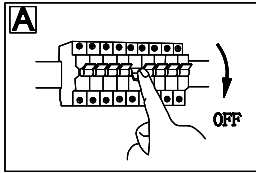

GLOBO

LIGHTING
www.globo-lighting.com

15548D

B

1x MAX 60W E27
230V~ 50Hz

GLOBO Handels GmbH
Gewerbstrasse 3
A-9184 Sankt Peter
Austria