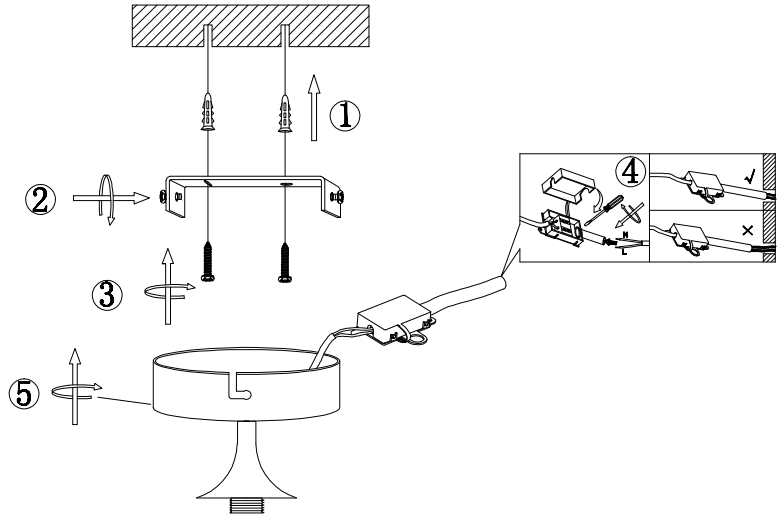

GLOBO

LIGHTING
www.globo-lighting.com

15548D

B

1x MAX 60W E27
230V~ 50Hz

GLOBO Handels GmbH
Gewerbstrasse 3
A-9184 Sankt Peter
Austria