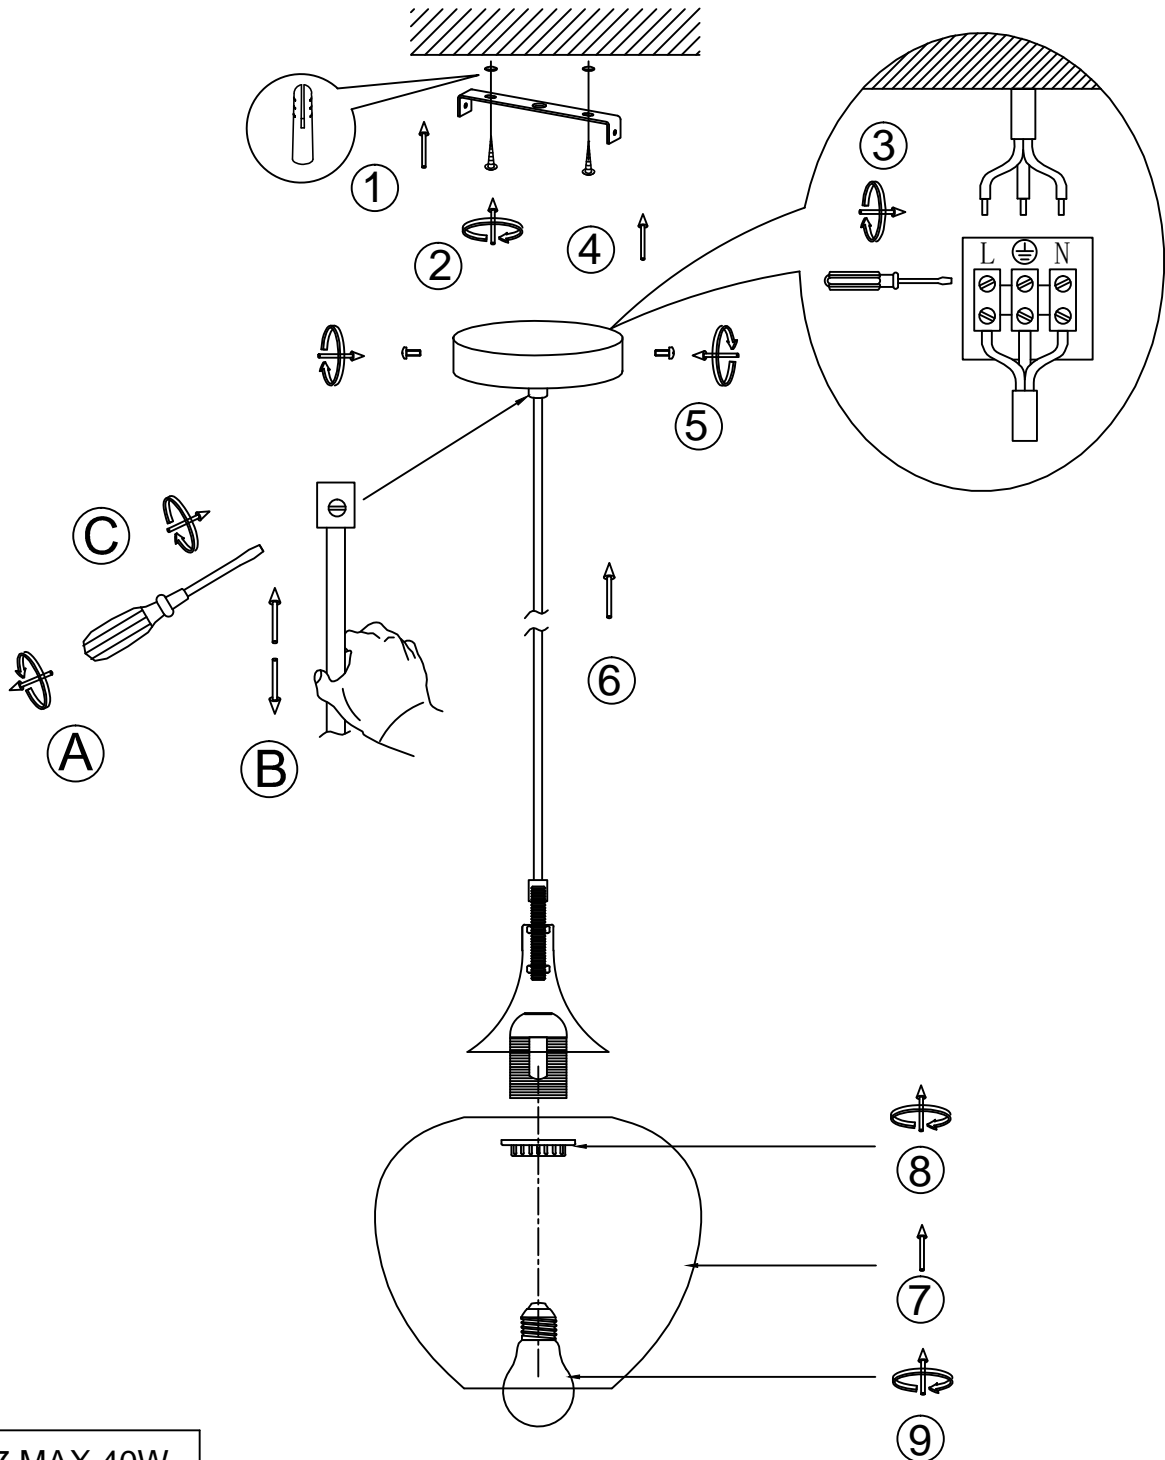

**GLOBO**  
LIGHTING

15548H1K

B

1 X E27 MAX 40W  
230V~ 50Hz

GLOBO Handels GmbH  
Gewerbestr. 3  
A -9184 St. Peter, Austria  
[www.globo-lighting.com](http://www.globo-lighting.com)  
[office@globo-lighting.com](mailto:office@globo-lighting.com)