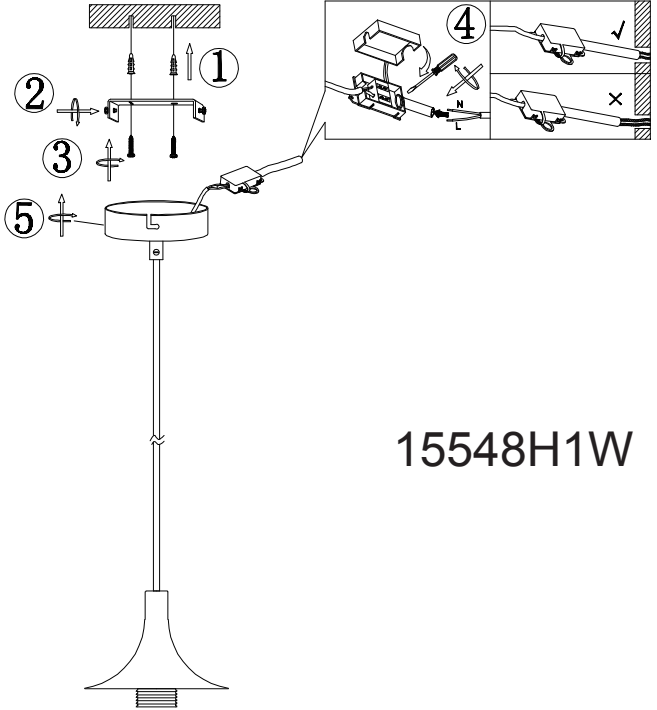

GLOBO

LIGHTING

B

15548H1W

1x MAX 60W E27
230V~50Hz

GLOBO Handels GmbH
Gewerbestr. 3
A-9184 Sankt Peter, Austria
www.globo-lighting.com
office@globo-lighting.com