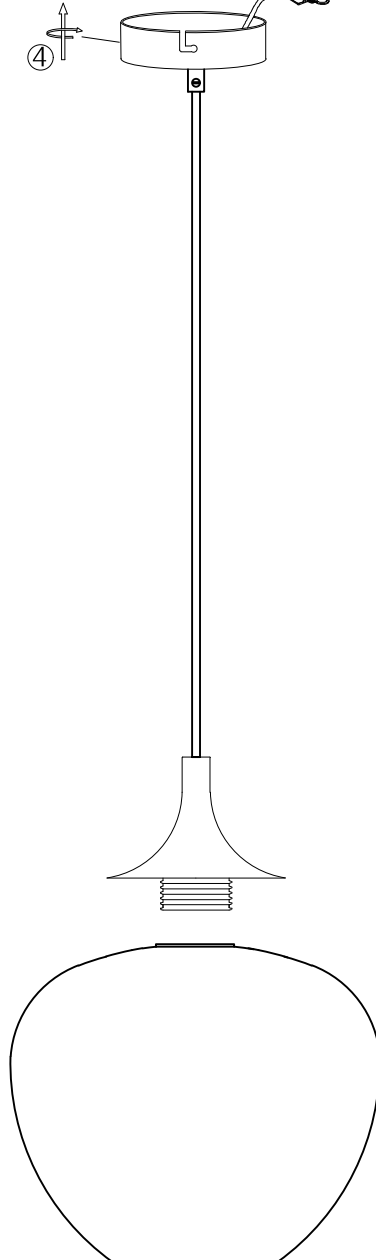

GLOBO

LIGHTING

B

15548H2
15548H2G
15548H2W

excl.

1x MAX 60W E27
230V~ 50Hz

GLOBO Handels GmbH
Gewerbestr. 3
A-9184 Sankt Peter, Austria
www.globo-lighting.com
office@globo-lighting.com