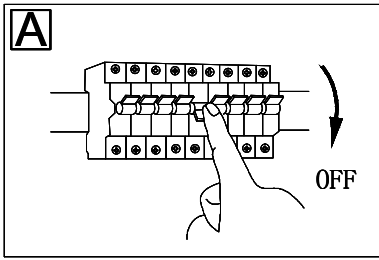

GLOBO

LIGHTING

B

15548H2
15548H2G
15548H2W

excl.

1x MAX 60W E27
230V~ 50Hz

GLOBO Handels GmbH
Gewerbestr. 3
A-9184 Sankt Peter, Austria
www.globo-lighting.com
office@globo-lighting.com