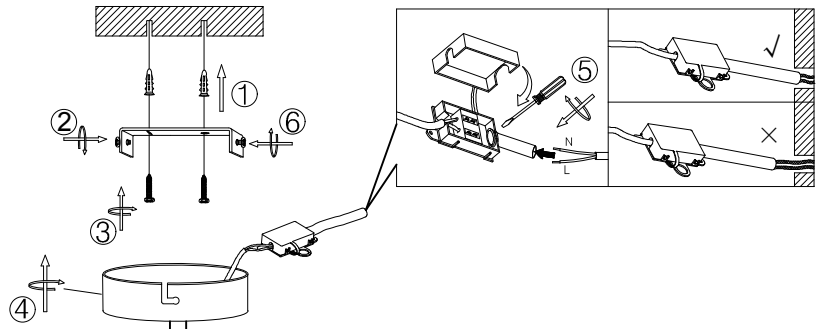

GLOBO

LIGHTING

B

15548H2
15548H2G
15548H2W

excl.

1x MAX 60W E27
230V~ 50Hz

GLOBO Handels GmbH
Gewerbestr. 3
A-9184 Sankt Peter, Austria
www.globo-lighting.com
office@globo-lighting.com