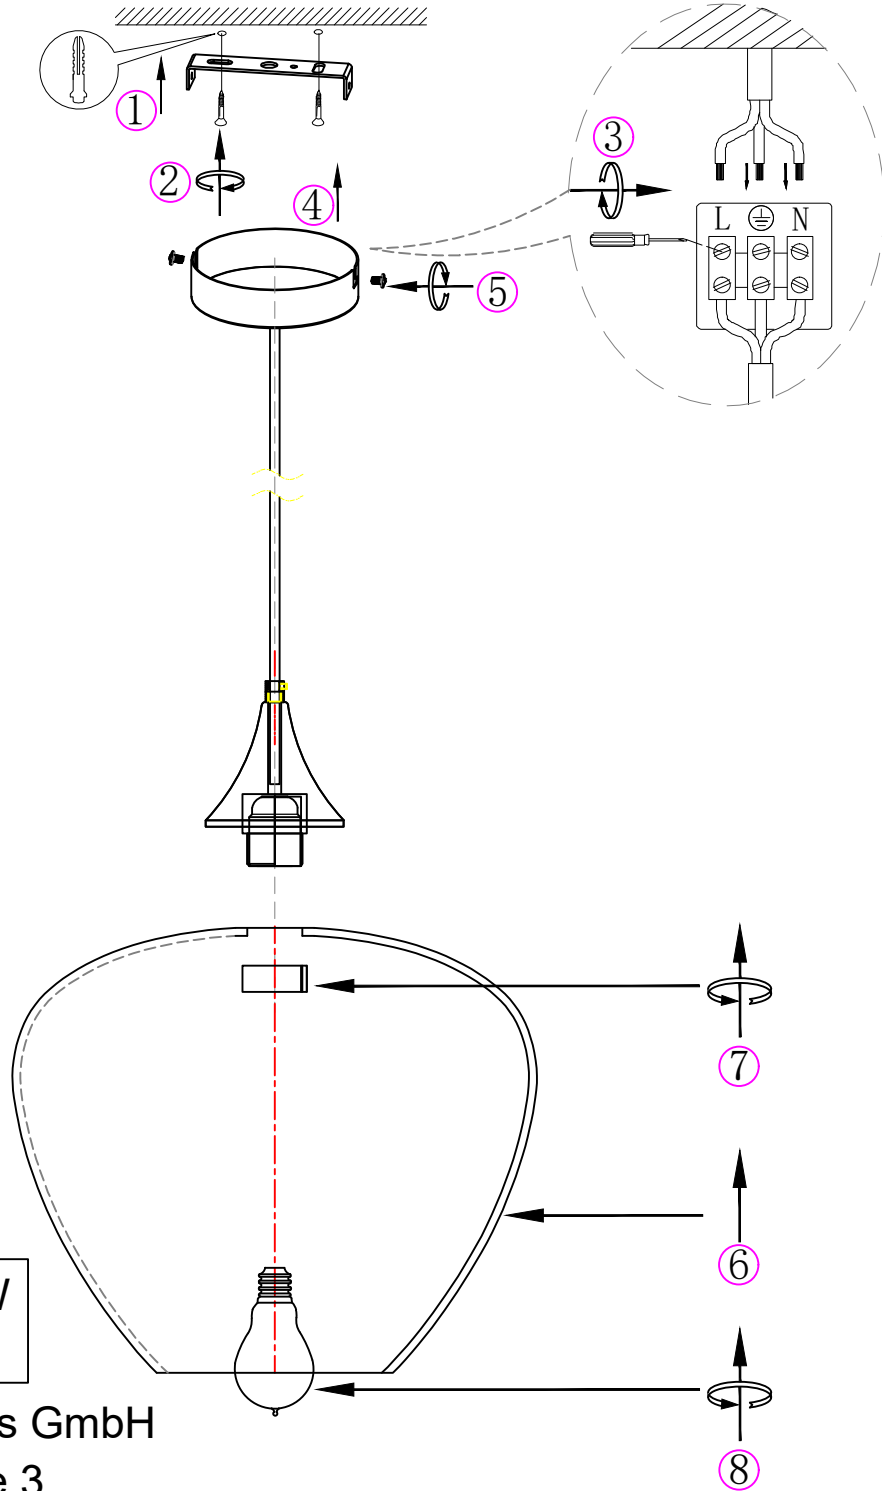

GLOBO

LIGHTING

15548H2

B

E27 MAX 60W
230V~ 50Hz

GLOBO Handels GmbH
Gewerbestr. 3
A-9184 St. Peter, Austria
www.globo-lighting.com
office@globo-lighting.com