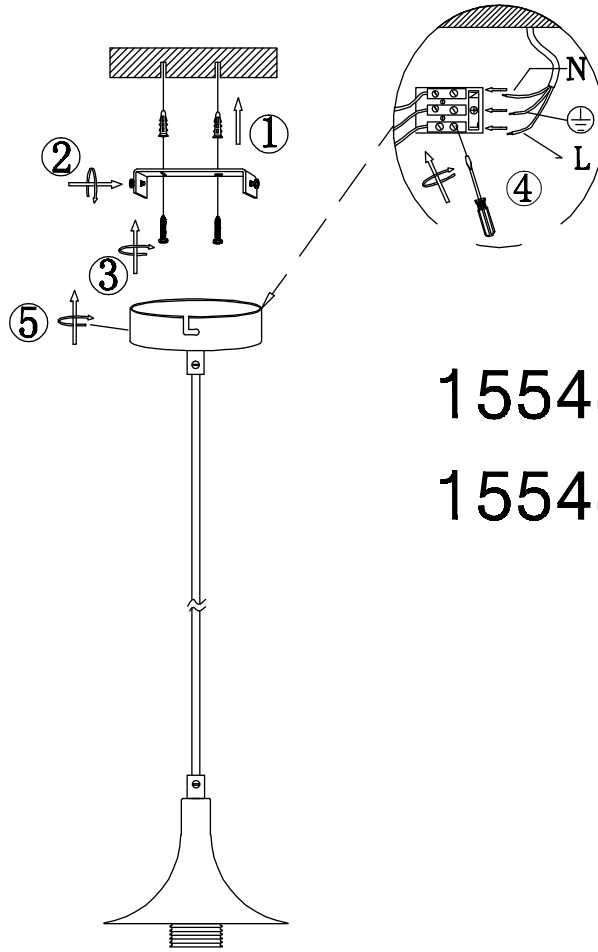

GLOBO

LIGHTING

www.globo-lighting.com

B

15548HC

15548H1C

1x MAX 60W E27
230V~ 50Hz

GLOBO Handels GmbH
Gewerbestr. 3
A-9184 Sankt Peter
Austria