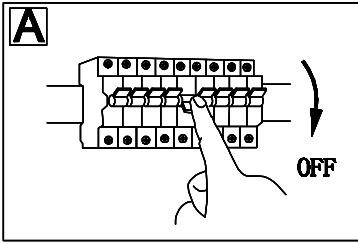

GLOBO

LIGHTING

www.globo-lighting.com

B

15548HC

15548H1C

1x MAX 60W E27
230V~ 50Hz

GLOBO Handels GmbH
Gewerbestr. 3
A-9184 Sankt Peter
Austria