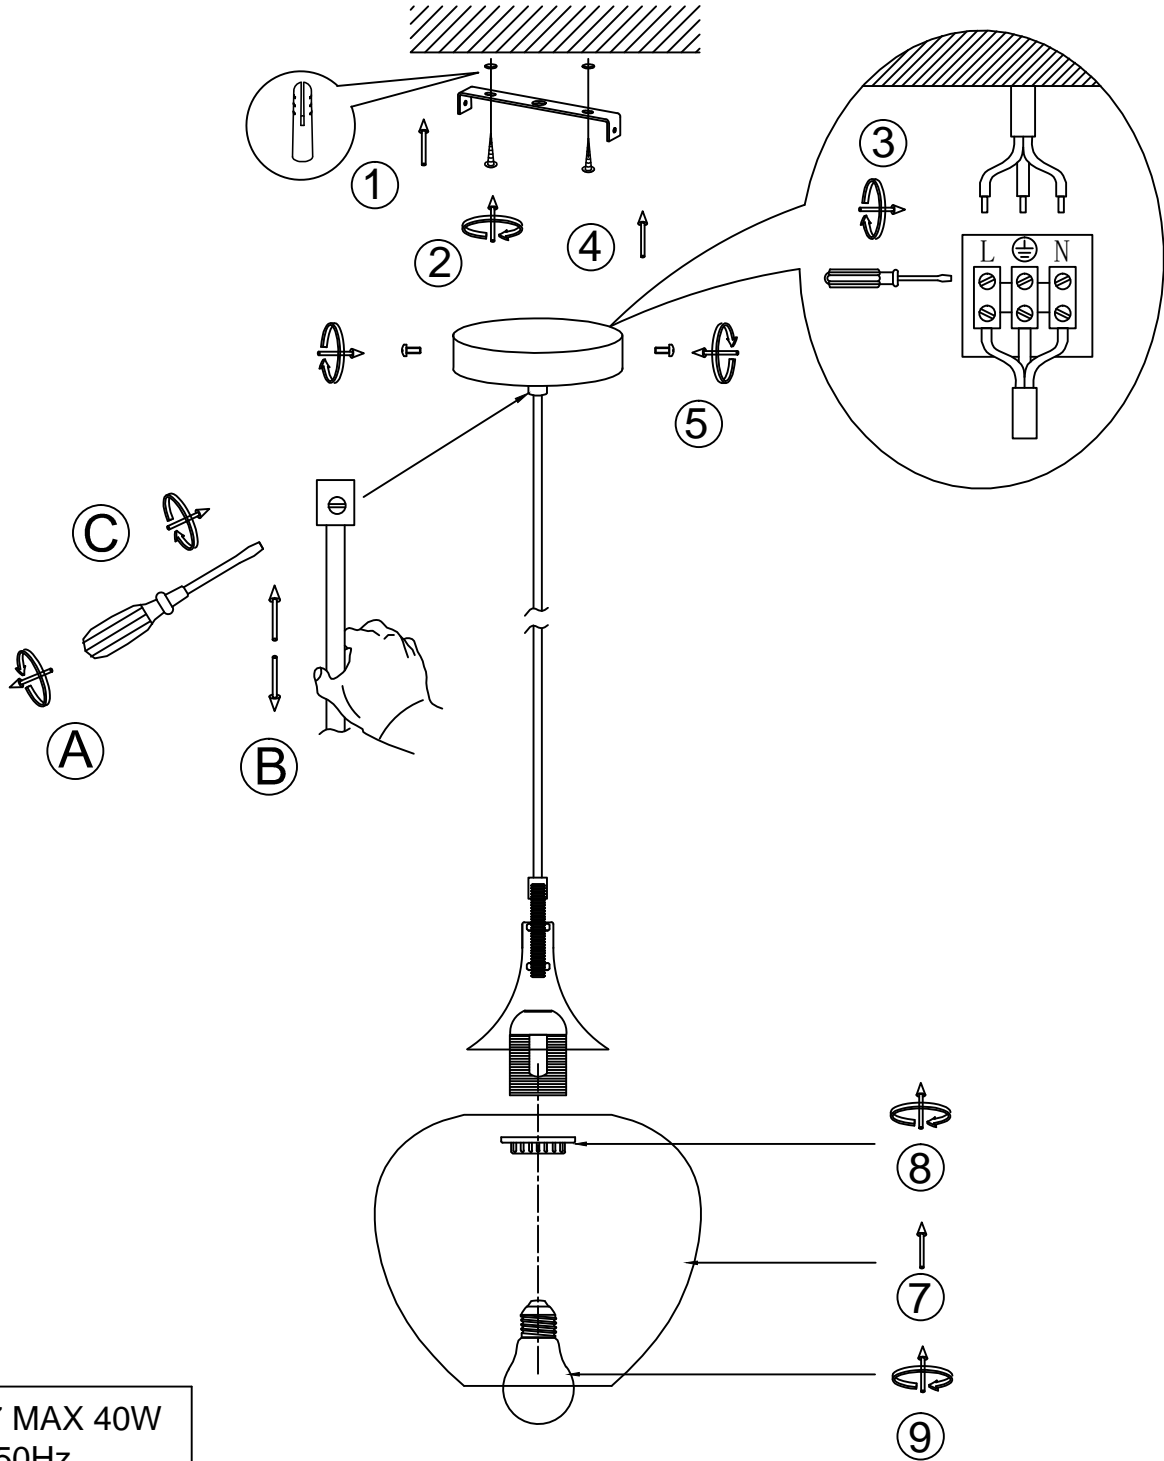

GLOBO
LIGHTING

15548HK

B

1 X E27 MAX 40W
230V~ 50Hz

GLOBO Handels GmbH
Gewerbestr. 3
A -9184 St. Peter, Austria
www.globo-lighting.com
office@globo-lighting.com