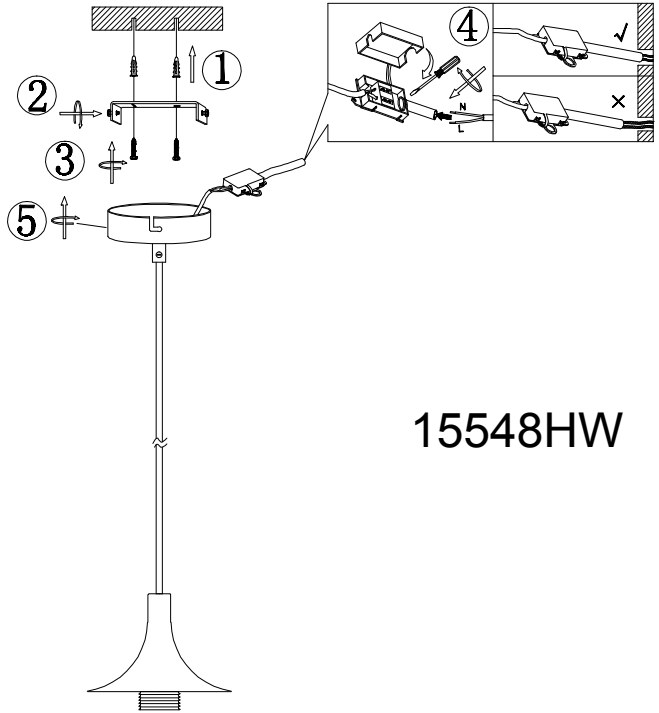

GLOBO

LIGHTING

15548HW

1x MAX 60W E27
230V~50Hz

GLOBO Handels GmbH
Gewerbestr. 3
A-9184 Sankt Peter, Austria
www.globo-lighting.com
office@globo-lighting.com