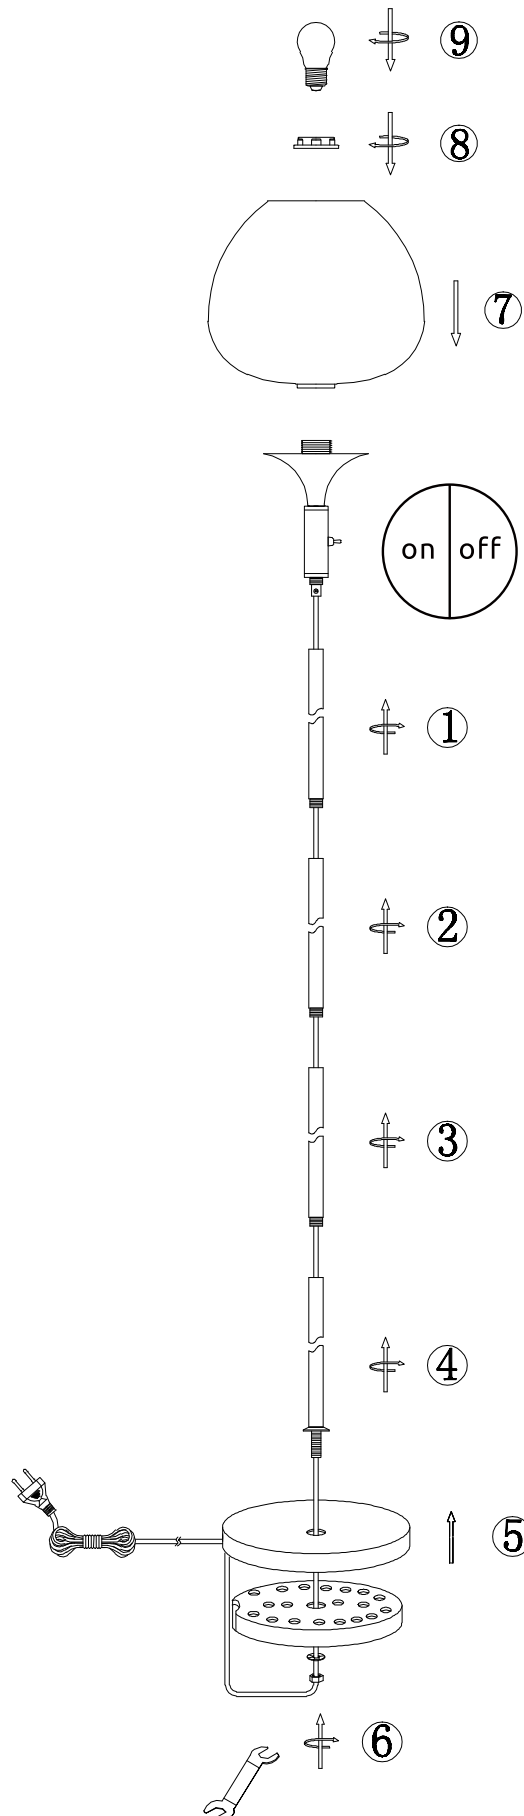

GLOBO

LIGHTING

15548S2
15548S2G
15548S2W

1x MAX 40W E27
230V~50Hz

GLOBO Handels GmbH
Gewerbestr. 3
A-9184 Sankt Peter, Austria
www.globo-lighting.com
office@globo-lighting.com