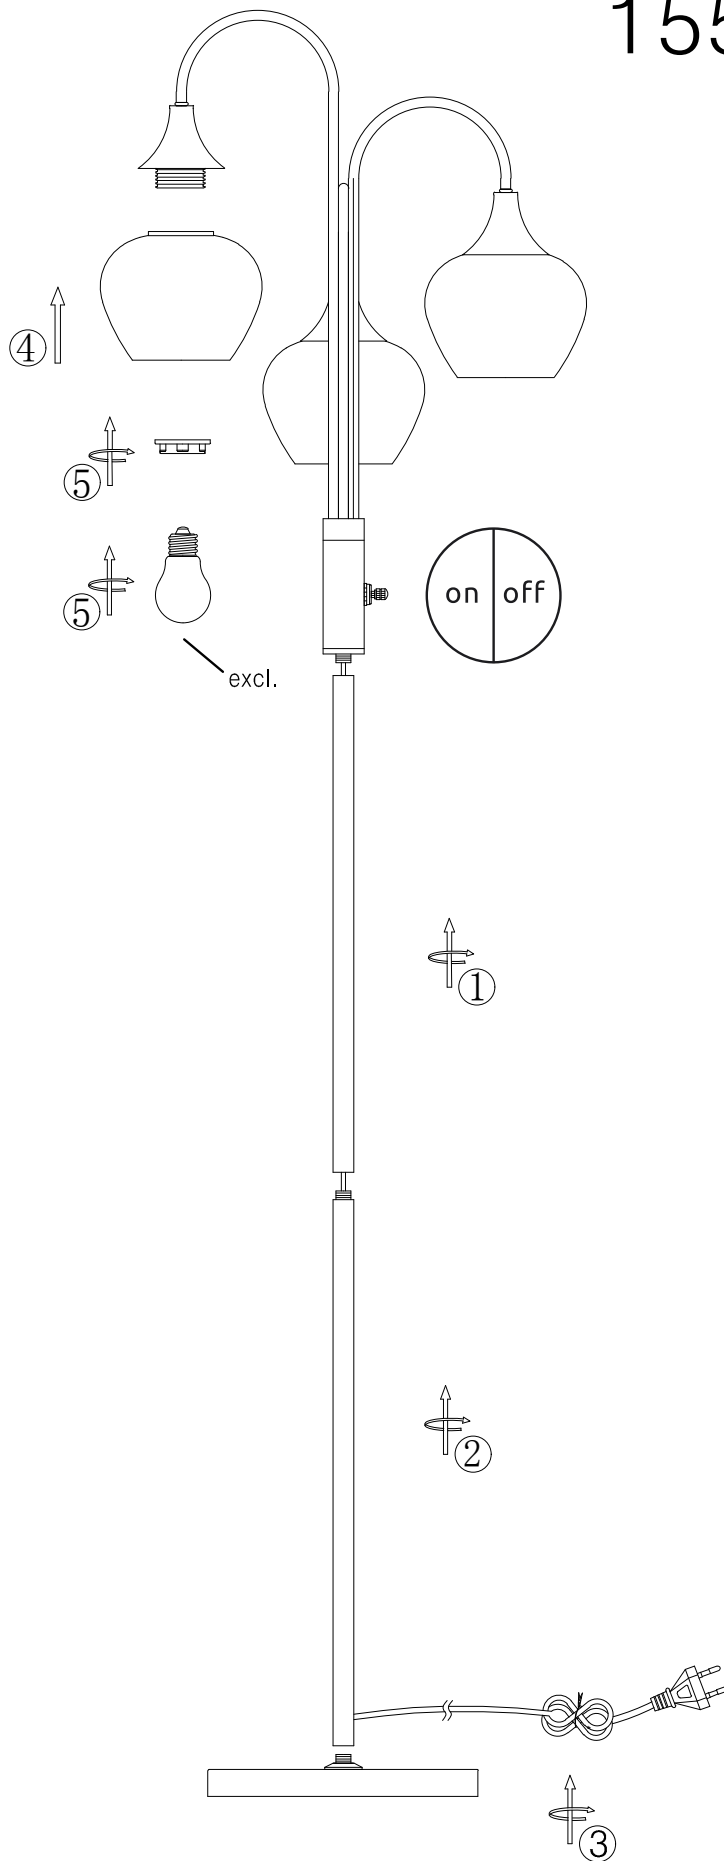

GLOBO

LIGHTING

15548S3

3x MAX 40W E27
230V~ 50Hz

GLOBO Handels GmbH
Gewerbestr. 3
A-9184 Sankt Peter
Austria
www.globo-lighting.com
office@globo-lighting.com