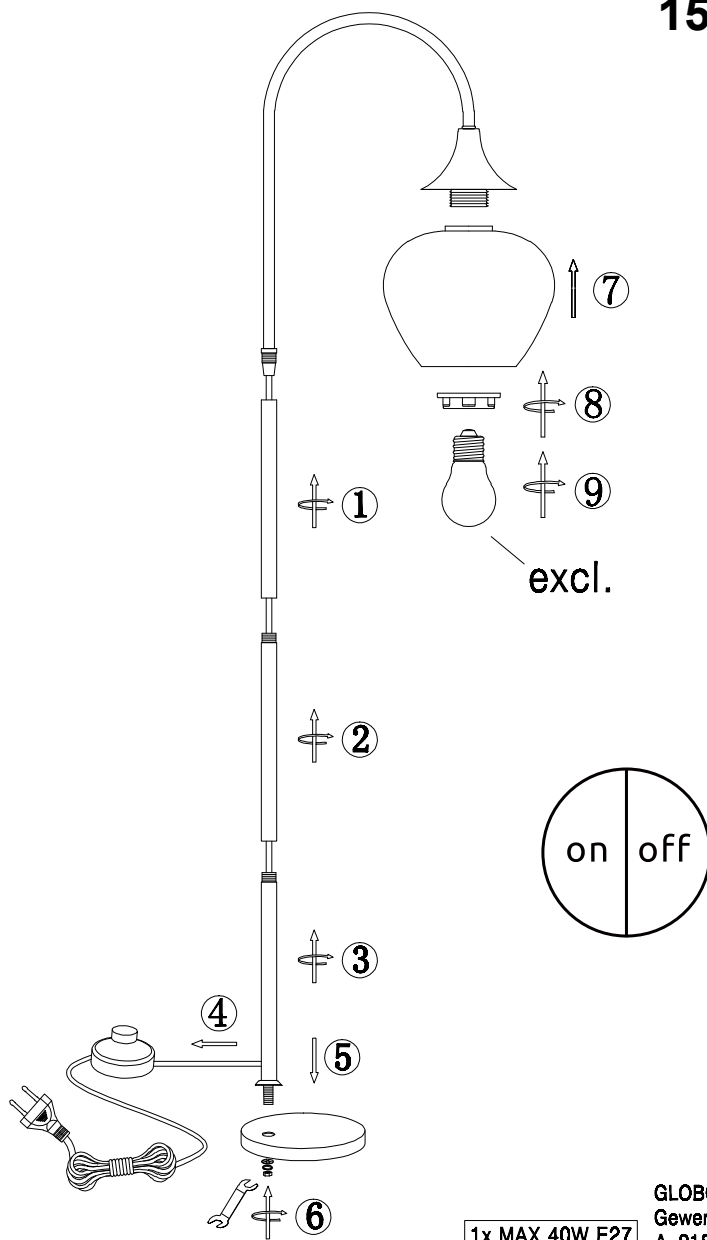

# GLOBO

LIGHTING

15548SG

1x MAX 40W E27  
230V~ 50Hz

GLOBO Handels GmbH  
Gewerbestrasse 3  
A-9184 Sankt Peter  
Austria  
[www.globo-lighting.com](http://www.globo-lighting.com)  
[office@globo-lighting.com](mailto:office@globo-lighting.com)