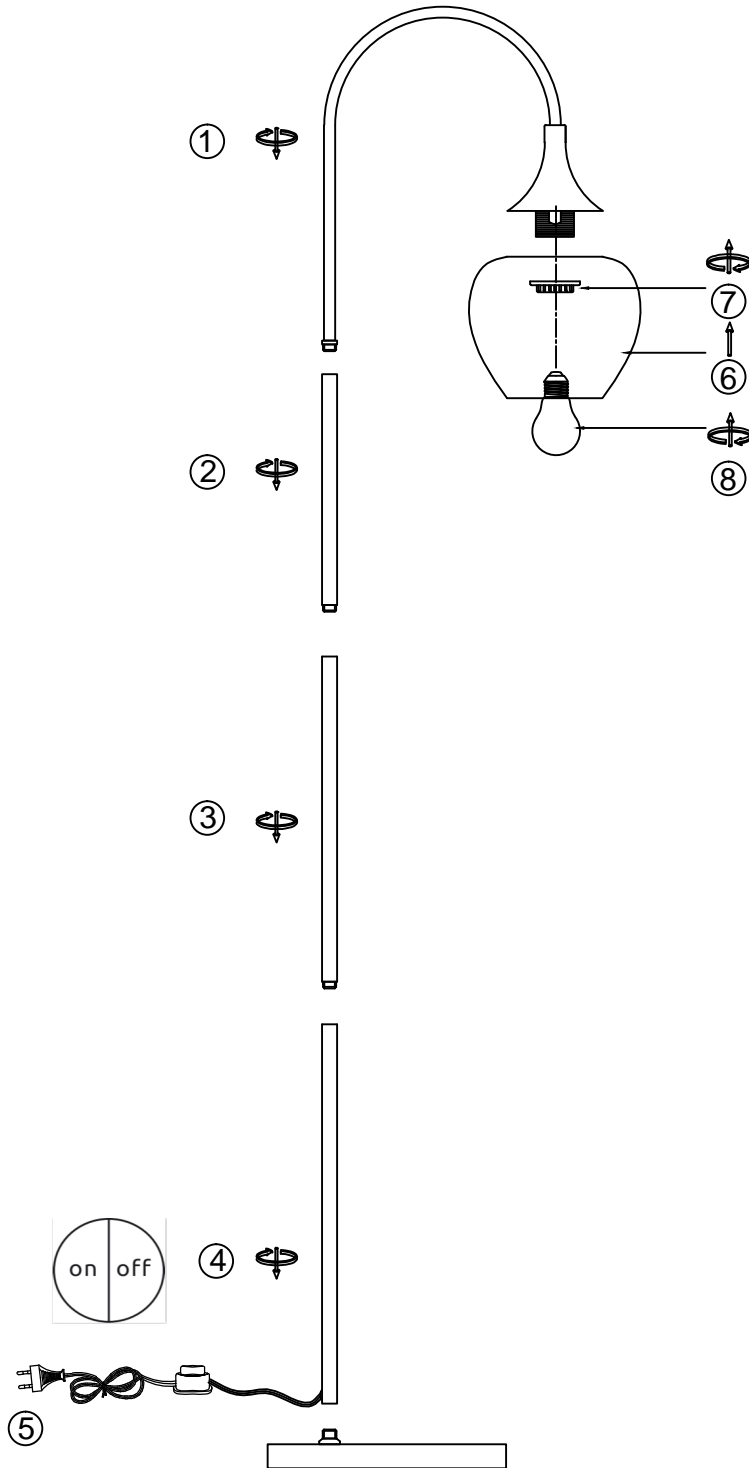

GLOBO

LIGHTING

15548SK

B

1 X E27 MAX 40W
230V~ 50Hz

GLOBO Handels GmbH
Gewerbestr. 3
A -9184 St. Peter, Austria
www.globo-lighting.com
office@globo-lighting.com