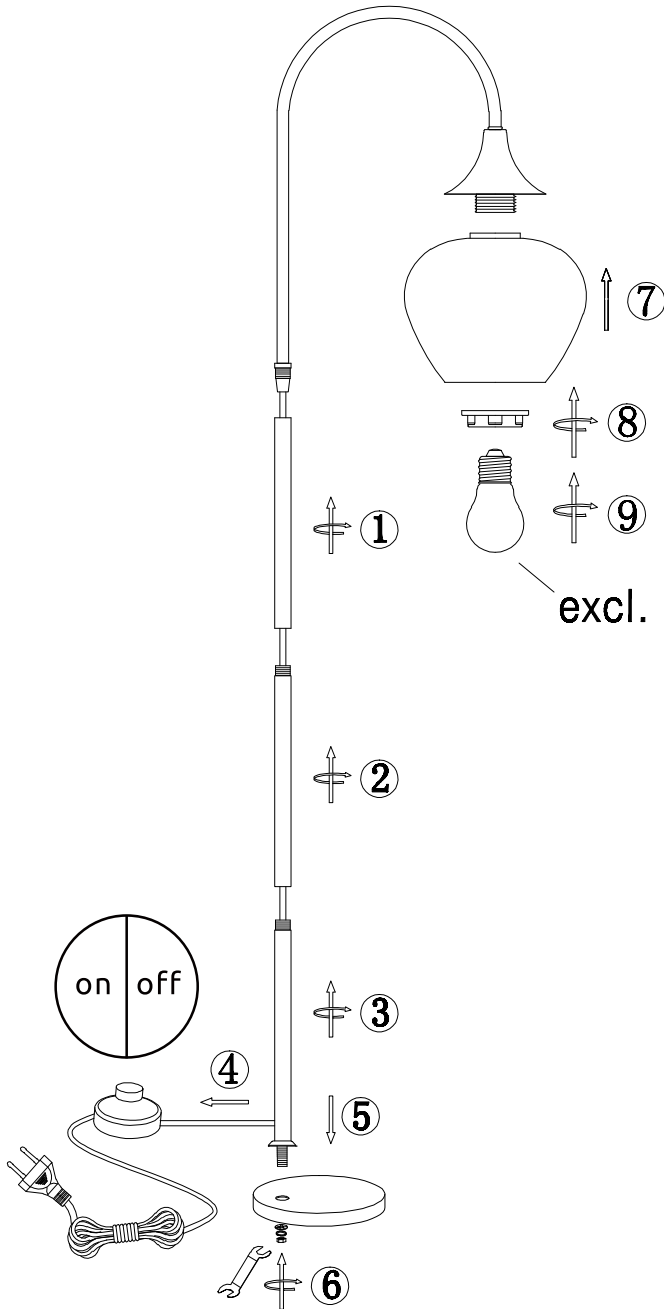

GLOBO

LIGHTING

15548SW

1x MAX 40W E27
230V~50Hz

GLOBO Handels GmbH
Gewerbstrasse 3
A-9184 Sankt Peter, Austria
www.globo-lighting.com
office@globo-lighting.com