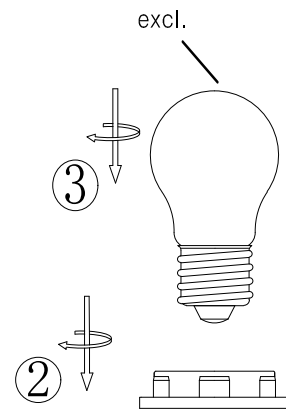

GLOBO

LIGHTING

15548T2

15548T2W

15548T2G

1x MAX 40W E27
230V~50Hz

GLOBO Handels GmbH
Gewerbestr. 3
A-9184 Sankt Peter, Austria
www.globo-lighting.com
office@globo-lighting.com