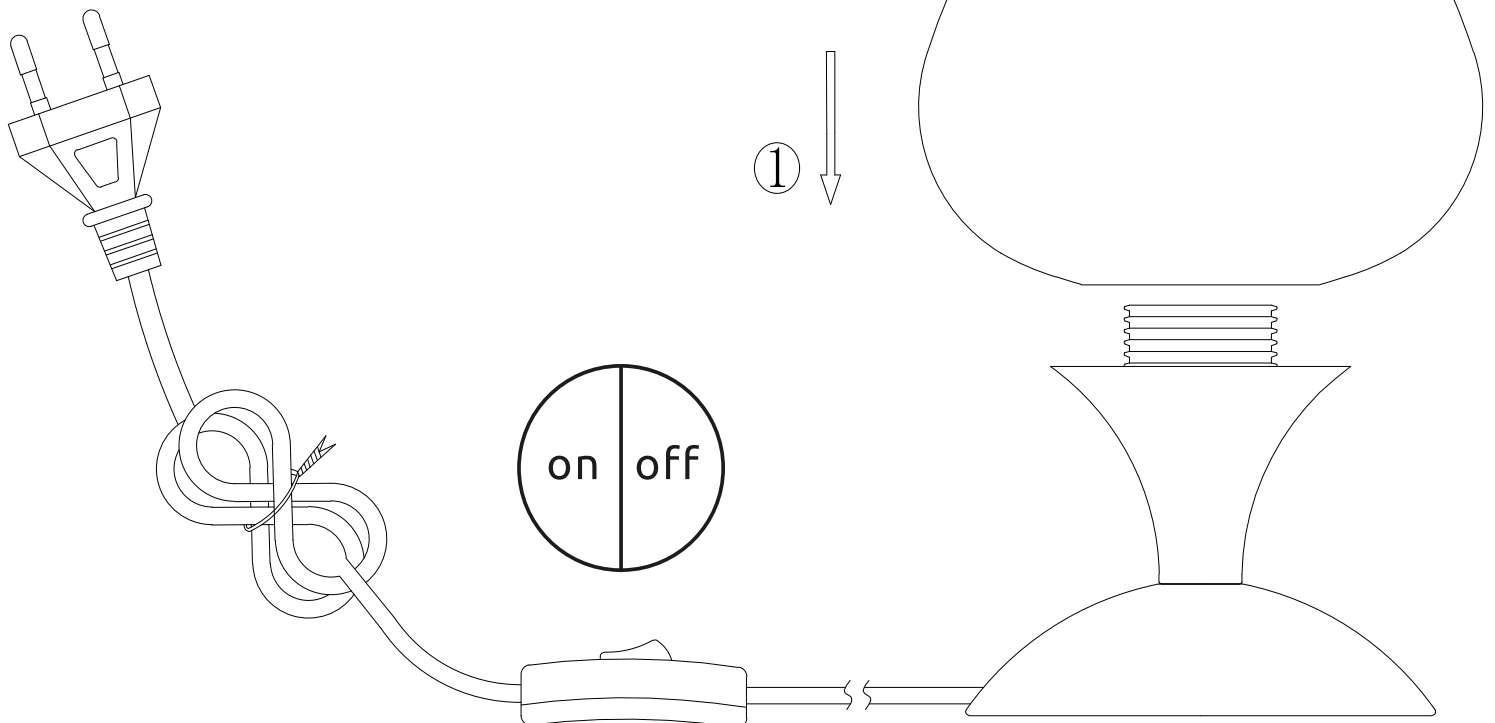

GLOBO

LIGHTING

15548T2

15548T2W

15548T2G

1x MAX 40W E27
230V~50Hz

GLOBO Handels GmbH
Gewerbestr. 3
A-9184 Sankt Peter, Austria
www.globo-lighting.com
office@globo-lighting.com