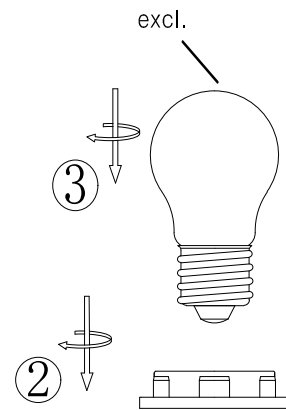

# GLOBO

LIGHTING

15548T2

15548T2W

15548T2C

1x MAX 40W E27  
230V~50Hz

GLOBO Handels GmbH  
Gewerbestr. 3  
A-9184 Sankt Peter, Austria  
[www.globo-lighting.com](http://www.globo-lighting.com)  
[office@globo-lighting.com](mailto:office@globo-lighting.com)