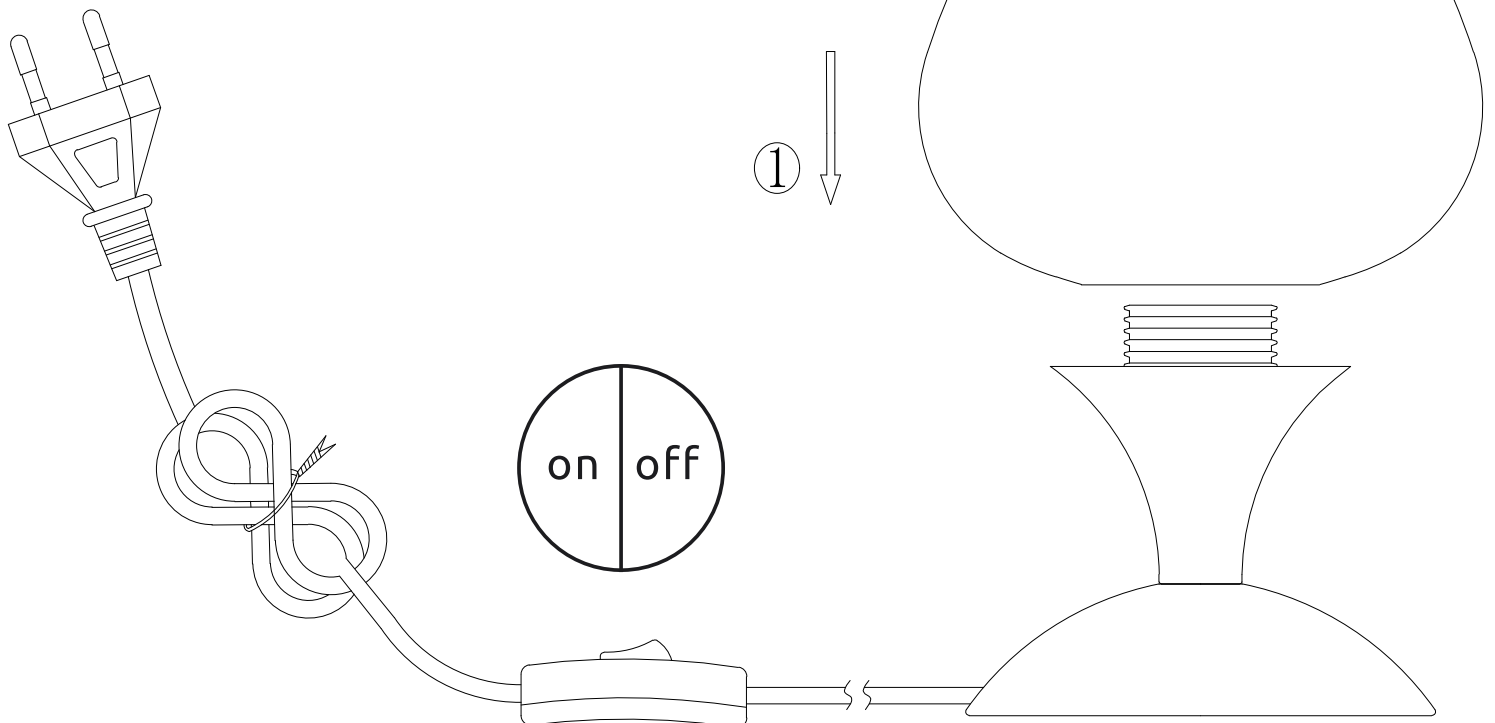

# GLOBO

LIGHTING

15548T2

15548T2W

15548T2C

1x MAX 40W E27  
230V~50Hz

GLOBO Handels GmbH  
Gewerbestr. 3  
A-9184 Sankt Peter, Austria  
[www.globo-lighting.com](http://www.globo-lighting.com)  
[office@globo-lighting.com](mailto:office@globo-lighting.com)