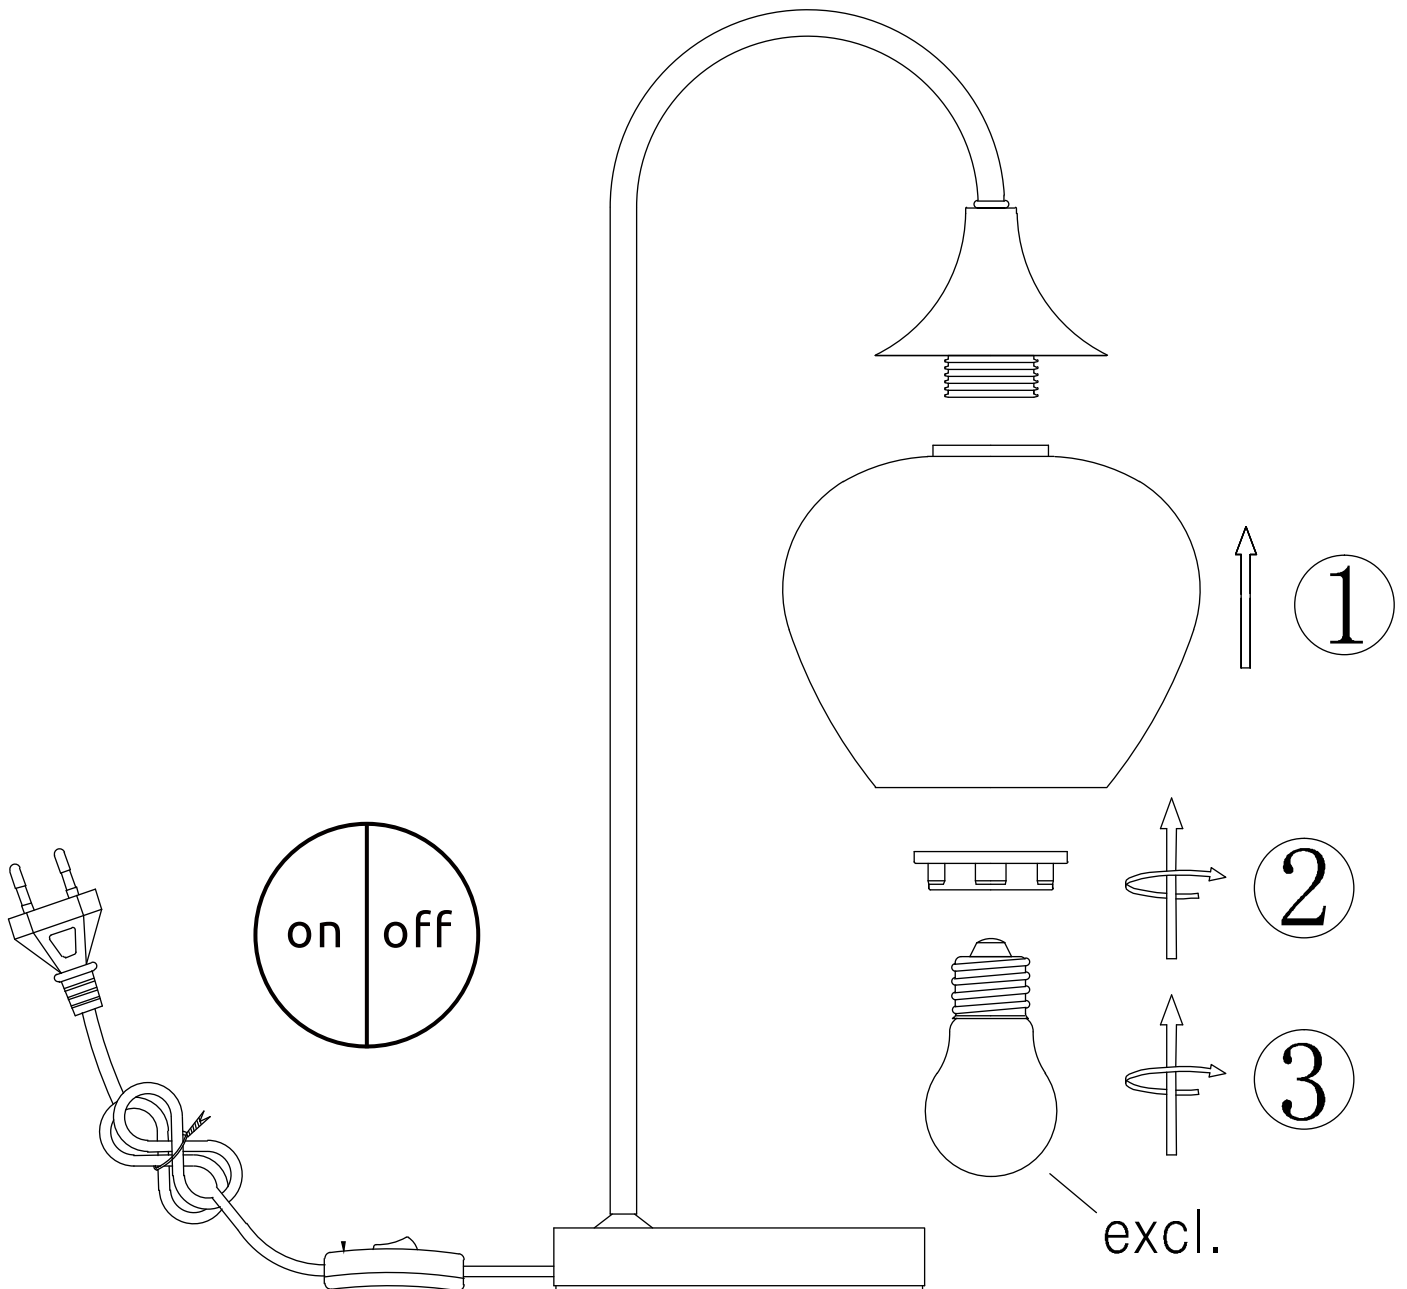

GLOBO

LIGHTING

15548TG

1x MAX 40W E27
230V~ 50Hz

GLOBO Handels GmbH
Gewerbestr. 3
A-9184 Sankt Peter
Austria
www.globo-lighting.com
office@globo-lighting.com