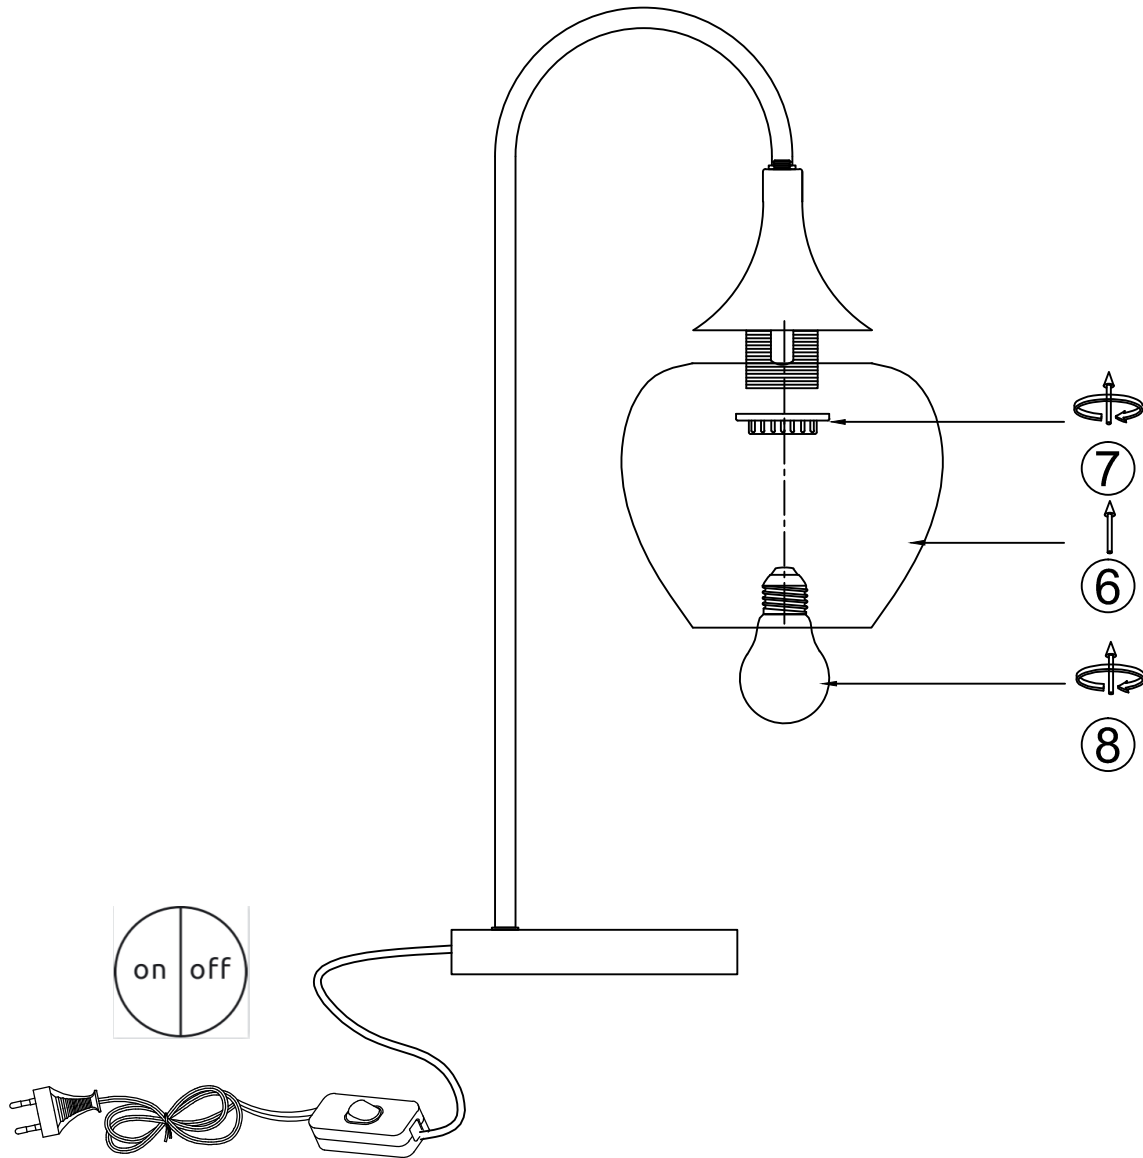

**GLOBO**  
LIGHTING

15548TK

B

1 X E27 MAX 40W  
230V~ 50Hz

GLOBO Handels GmbH  
Gewerbestr. 3  
A -9184 St . Peter , Austria  
[www.globo-lighting.com](http://www.globo-lighting.com)  
[office@globo-lighting.com](mailto:office@globo-lighting.com)