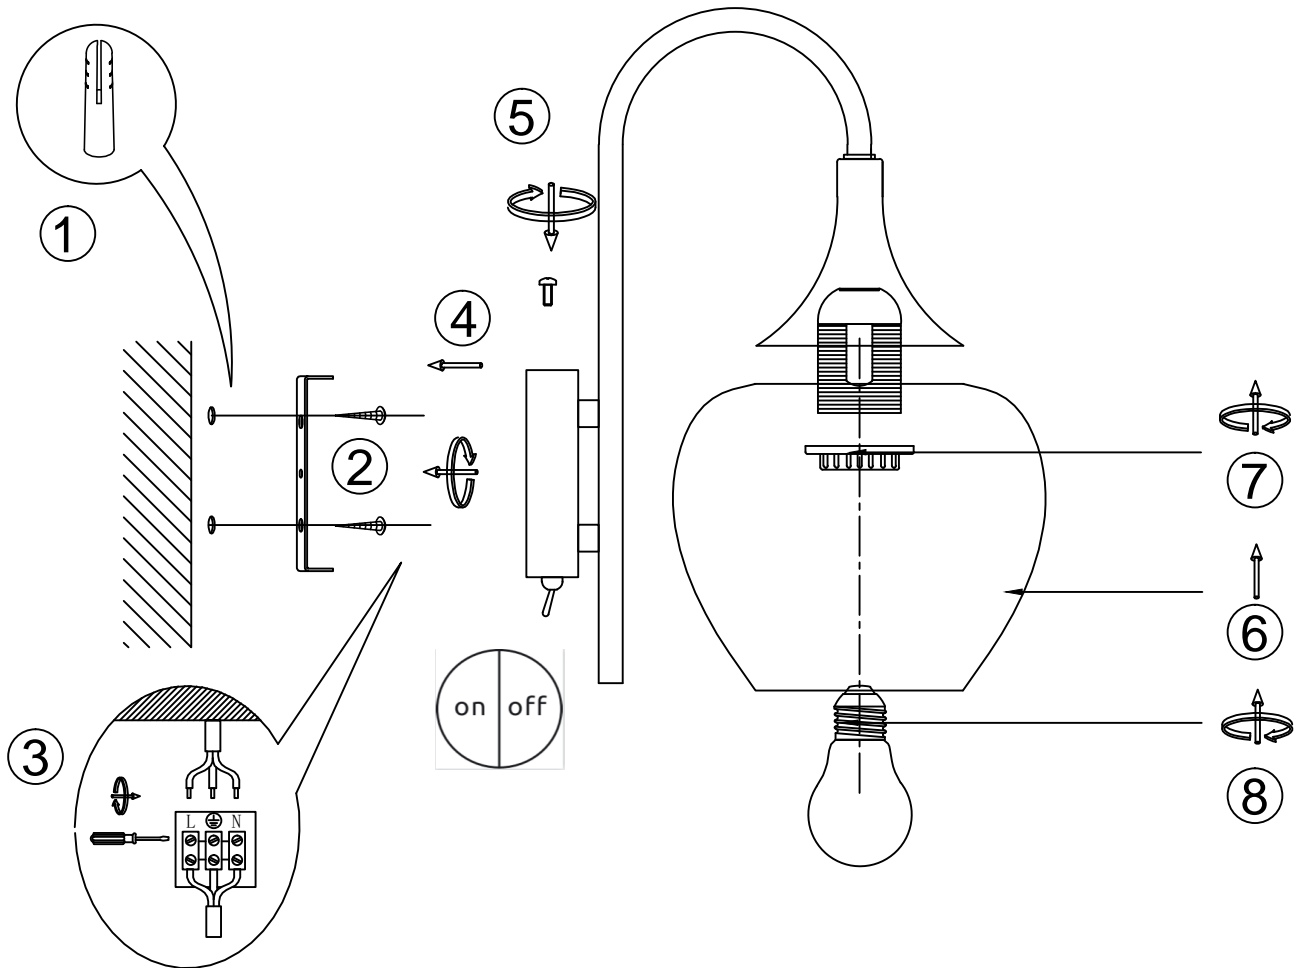

# GLOBO

LIGHTING

15548WK

B

1 X E27 MAX 40W  
230V~ 50Hz

GLOBO Handels GmbH  
Gewerbestr. 3  
A -9184 St. Peter, Austria  
[www.globo-lighting.com](http://www.globo-lighting.com)  
[office@globo-lighting.com](mailto:office@globo-lighting.com)