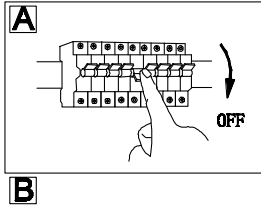

# GLOBO

LIGHTING

15548W  
15548WG  
15548WW

1x MAX 40W E27  
230V~ 50Hz

GLOBO Handels GmbH  
Gewerbestr. 3  
A-9184 Sankt Peter, Austria  
[www.globo-lighting.com](http://www.globo-lighting.com)  
[office@globo-lighting.com](mailto:office@globo-lighting.com)