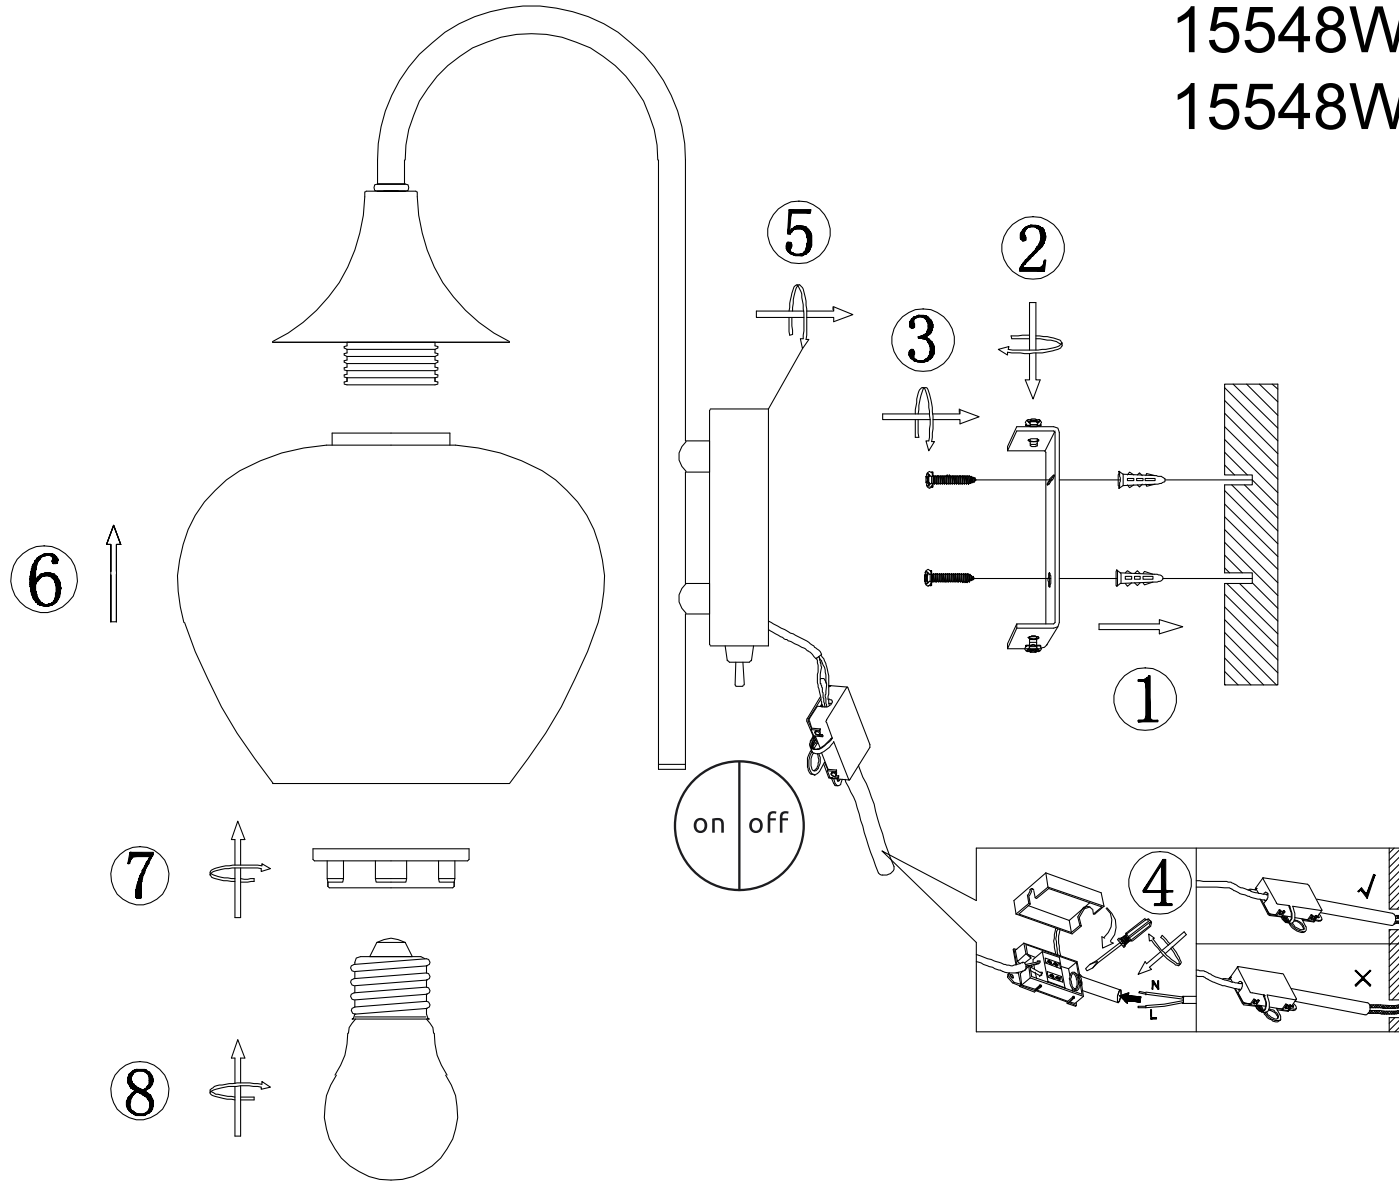

# GLOBO

LIGHTING

15548W  
15548WG  
15548WW

1x MAX 40W E27  
230V~ 50Hz

GLOBO Handels GmbH  
Gewerbestr. 3  
A-9184 Sankt Peter, Austria  
[www.globo-lighting.com](http://www.globo-lighting.com)  
[office@globo-lighting.com](mailto:office@globo-lighting.com)