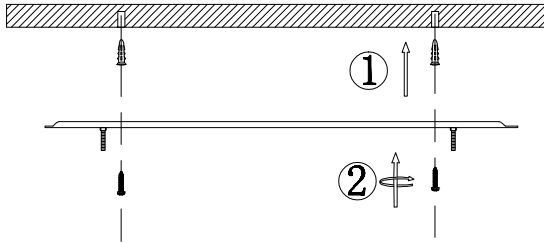

# GLOBO

LIGHTING  
www.globo-lighting.com

15550-4H

B

4x MAX 9W LED E27  
230V~ 50Hz

GLOBO Handels GmbH  
Gewerbestr. 3  
A-9184 Sankt Peter  
Austria