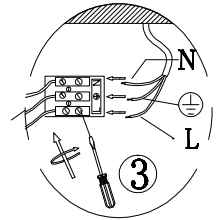

# GLOBO

LIGHTING  
www.globo-lighting.com

15550-4H

B

4x MAX 9W LED E27  
230V~ 50Hz

GLOBO Handels GmbH  
Gewerbestr. 3  
A-9184 Sankt Peter  
Austria