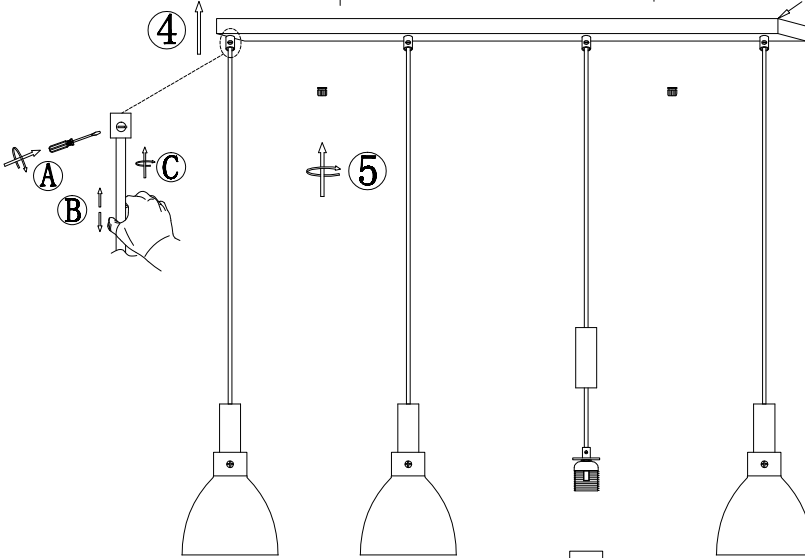

# GLOBO

LIGHTING  
www.globo-lighting.com

15550-4H

B

4x MAX 9W LED E27  
230V~ 50Hz

GLOBO Handels GmbH  
Gewerbestr. 3  
A-9184 Sankt Peter  
Austria