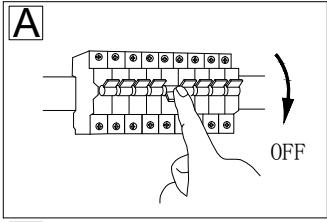

GLOBO

LIGHTING

B

155520-3H
 155520-3HS
 155520-3HC

3x MAX 60W E27
 230V~ 50Hz

GLOBO Handels GmbH
 Gewerbestr. 3
 A-9184 Sankt Peter
 Austria
www.globo-lighting.com
office@globo-lighting.com