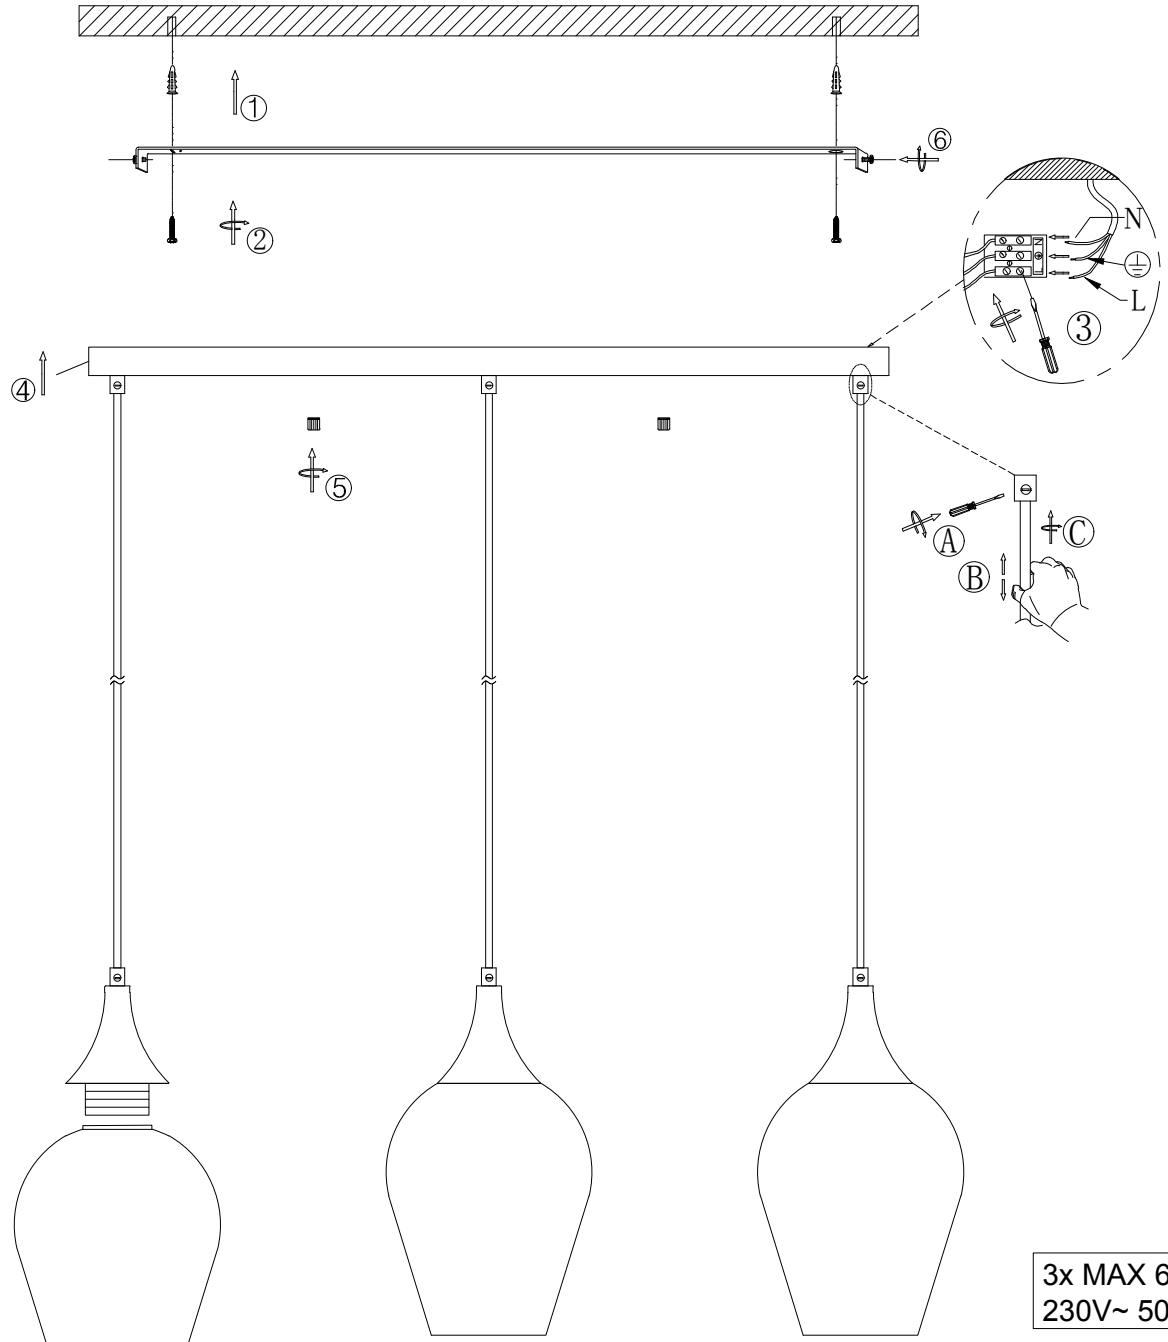

GLOBO

LIGHTING

B

155520-3H
 155520-3HS
 155520-3HC

3x MAX 60W E27
 230V~ 50Hz

GLOBO Handels GmbH
 Gewerbestr. 3
 A-9184 Sankt Peter
 Austria
www.globo-lighting.com
office@globo-lighting.com