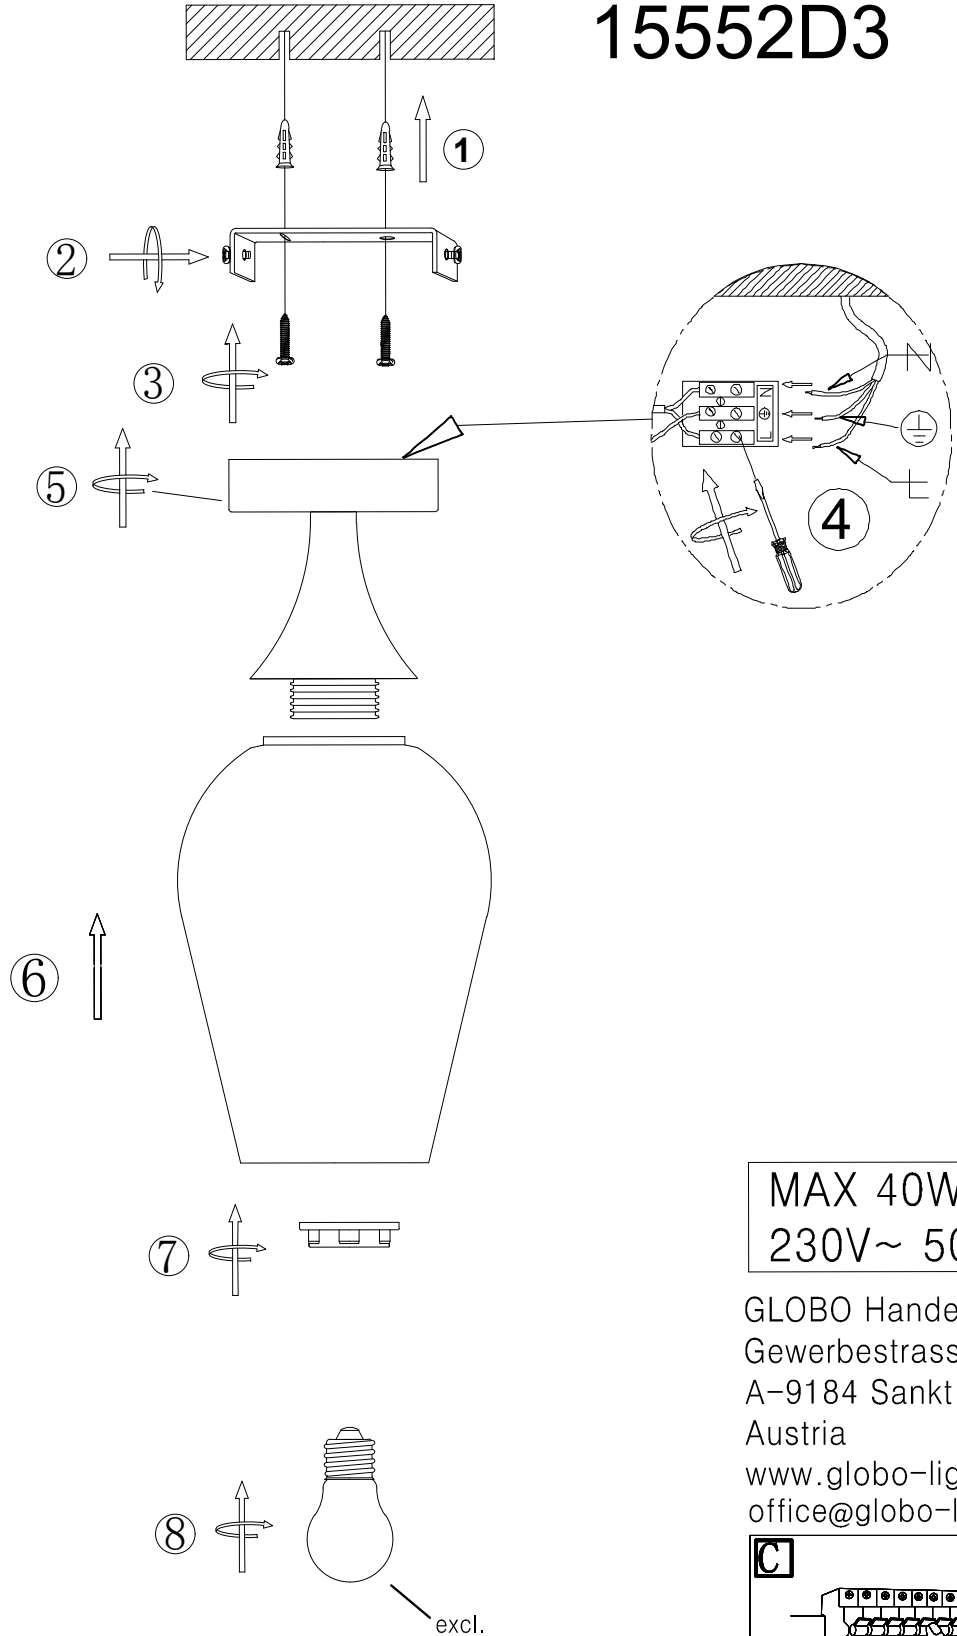

GLOBO

LIGHTING

15552D1
15552D2
15552D3

B

MAX 40W E27
230V~ 50Hz

GLOBO Handels GmbH
Gewerbestr. 3
A-9184 Sankt Peter
Austria
www.globo-lighting.com
office@globo-lighting.com