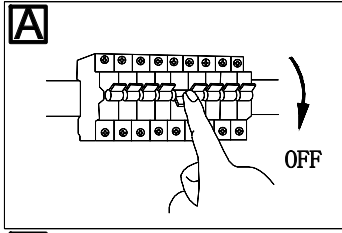

GLOBO

LIGHTING

15552D1
15552D2
15552D3

B

MAX 40W E27
230V~ 50Hz

GLOBO Handels GmbH
Gewerbestr. 3
A-9184 Sankt Peter
Austria
www.globo-lighting.com
office@globo-lighting.com