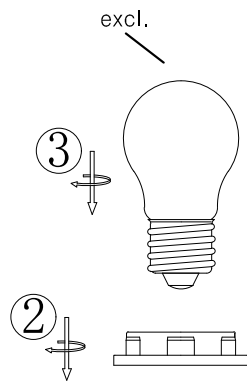

# GLOBO

LIGHTING

15552T1  
15552T2  
15552T3

1

MAX 40W E27 230V~ 50Hz

GLOBO Handels GmbH  
Gewerbestr. 3  
A-9184 Sankt Peter  
Austria  
[www.globo-lighting.com](http://www.globo-lighting.com)  
[office@globo-lighting.com](mailto:office@globo-lighting.com)