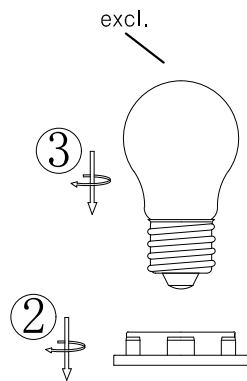

GLOBO

LIGHTING

15552T1
15552T2
15552T3

1

MAX 40W E27 230V~ 50Hz

GLOBO Handels GmbH
Gewerbestr. 3
A-9184 Sankt Peter
Austria
www.globo-lighting.com
office@globo-lighting.com