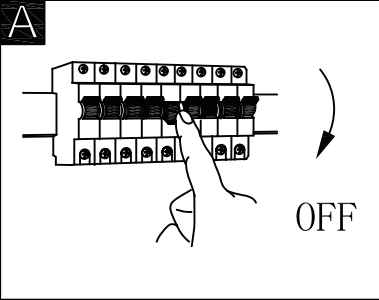

GLOBO

LIGHTING

www.globo-lighting.com

15560-1C

1x MAX 40W E27
230V~ 50Hz

GLOBO Handels GmbH
Gewerbestr. 3
A-9184 Sankt Peter
AUSTRIA
www.globo-lighting.com
office@globo-lighting.com