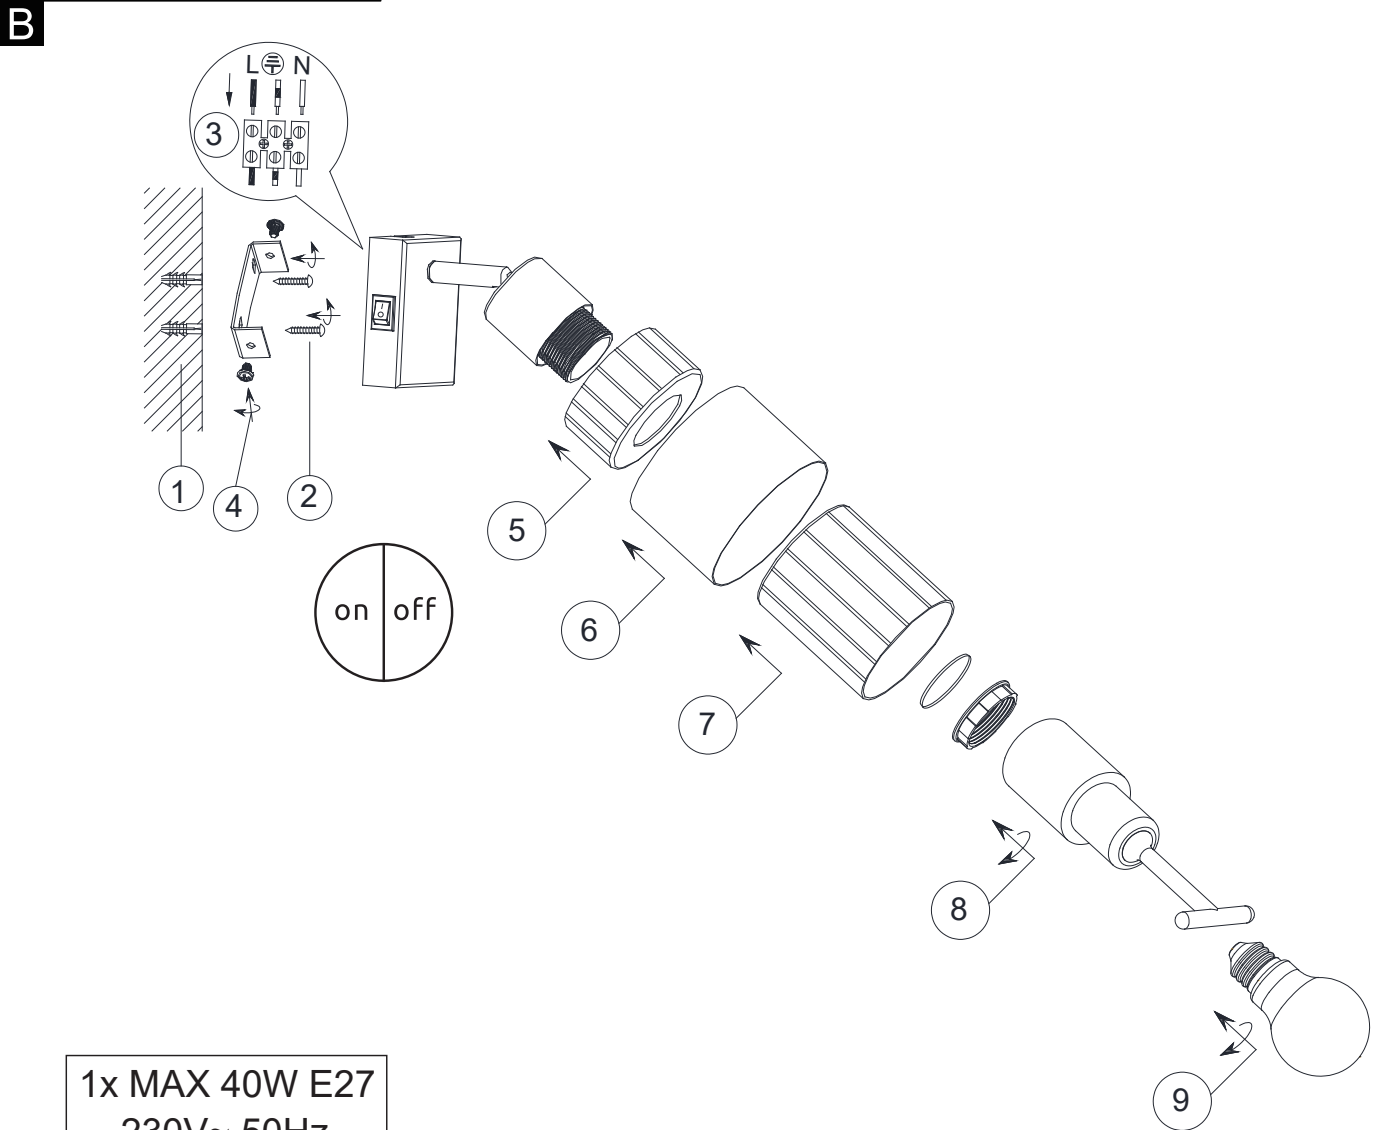

GLOBO

LIGHTING

www.globo-lighting.com

15560-1C

1x MAX 40W E27
230V~ 50Hz

GLOBO Handels GmbH
Gewerbestr. 3
A-9184 Sankt Peter
AUSTRIA
www.globo-lighting.com
office@globo-lighting.com