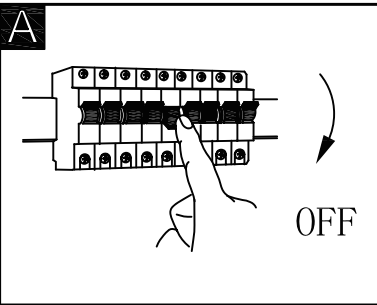

GLOBO

LIGHTING

www.globo-lighting.com

15560-2C

2x MAX 40W E27
230V~ 50Hz

GLOBO Handels GmbH
Gewerbestr. 3
A-9184 Sankt Peter
AUSTRIA
www.globo-lighting.com
office@globo-lighting.com