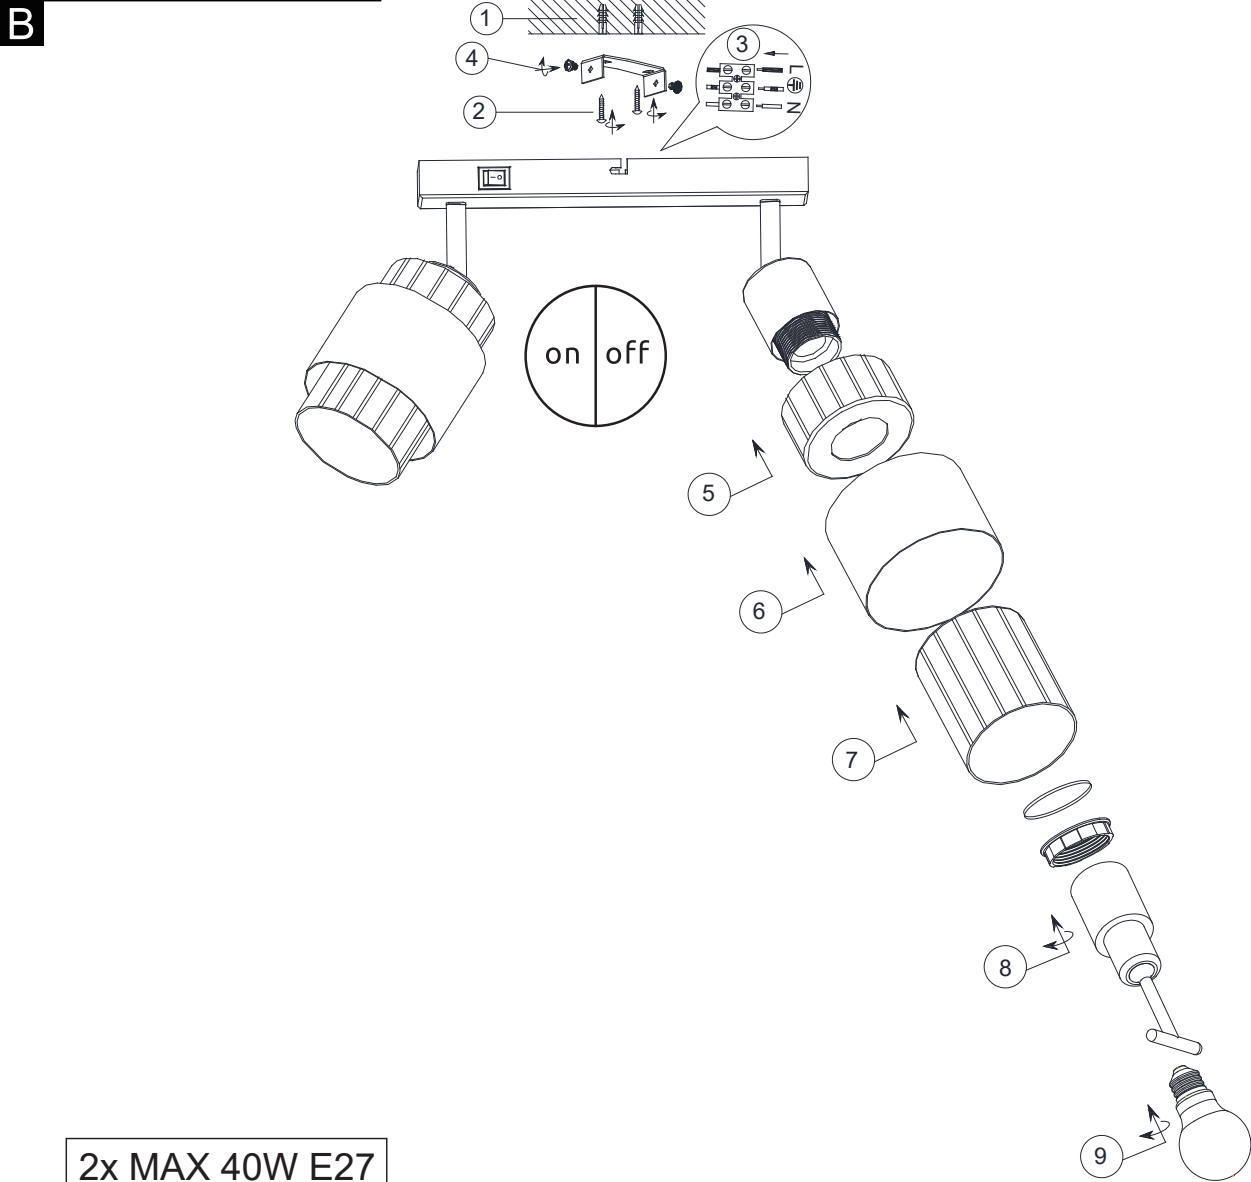

GLOBO

LIGHTING

www.globo-lighting.com

15560-2C

2x MAX 40W E27
230V~ 50Hz

GLOBO Handels GmbH
Gewerbestr. 3
A-9184 Sankt Peter
AUSTRIA
www.globo-lighting.com
office@globo-lighting.com