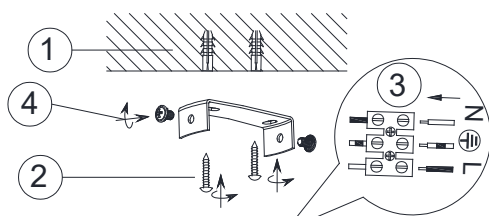

## 15560-3D

3x MAX 40W E27  
230V~ 50Hz

GLOBO Handels GmbH  
Gewerbestr. 3  
A-9184 Sankt Peter  
AUSTRIA  
www.globo-lighting.com