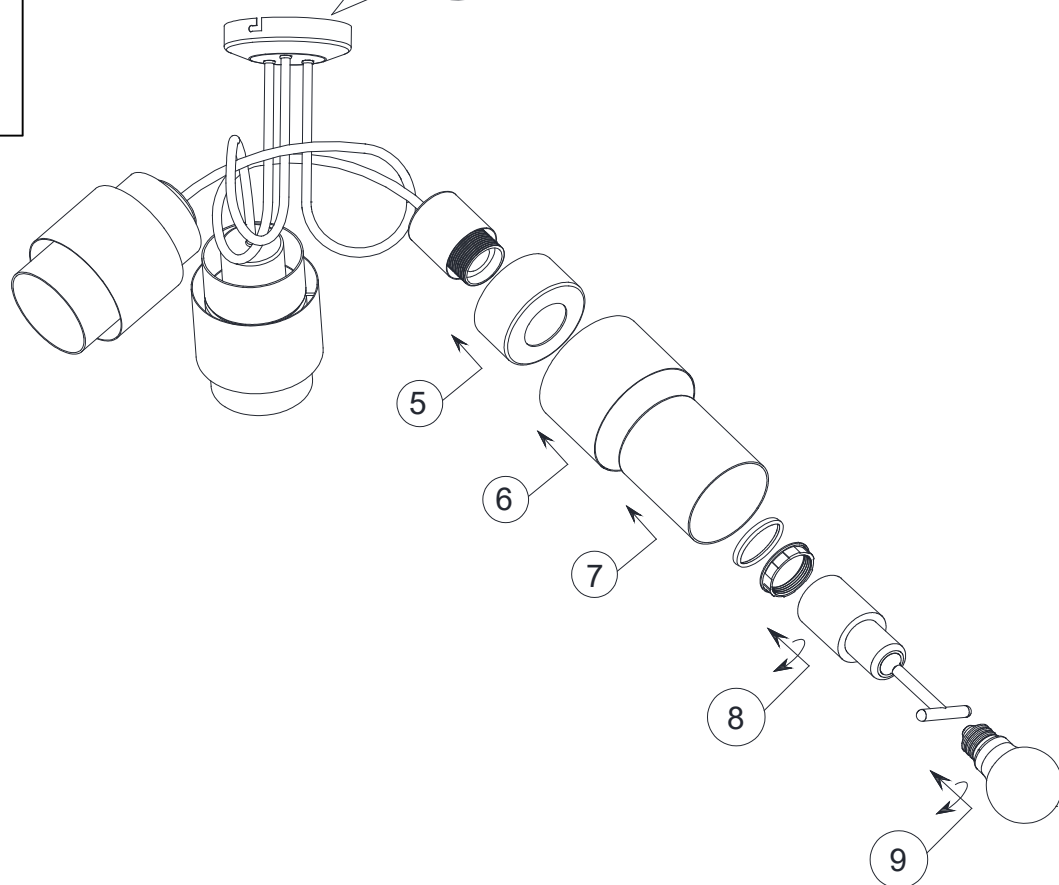

## 15560-3D

3x MAX 40W E27  
230V~ 50Hz

GLOBO Handels GmbH  
Gewerbestr. 3  
A-9184 Sankt Peter  
AUSTRIA  
www.globo-lighting.com