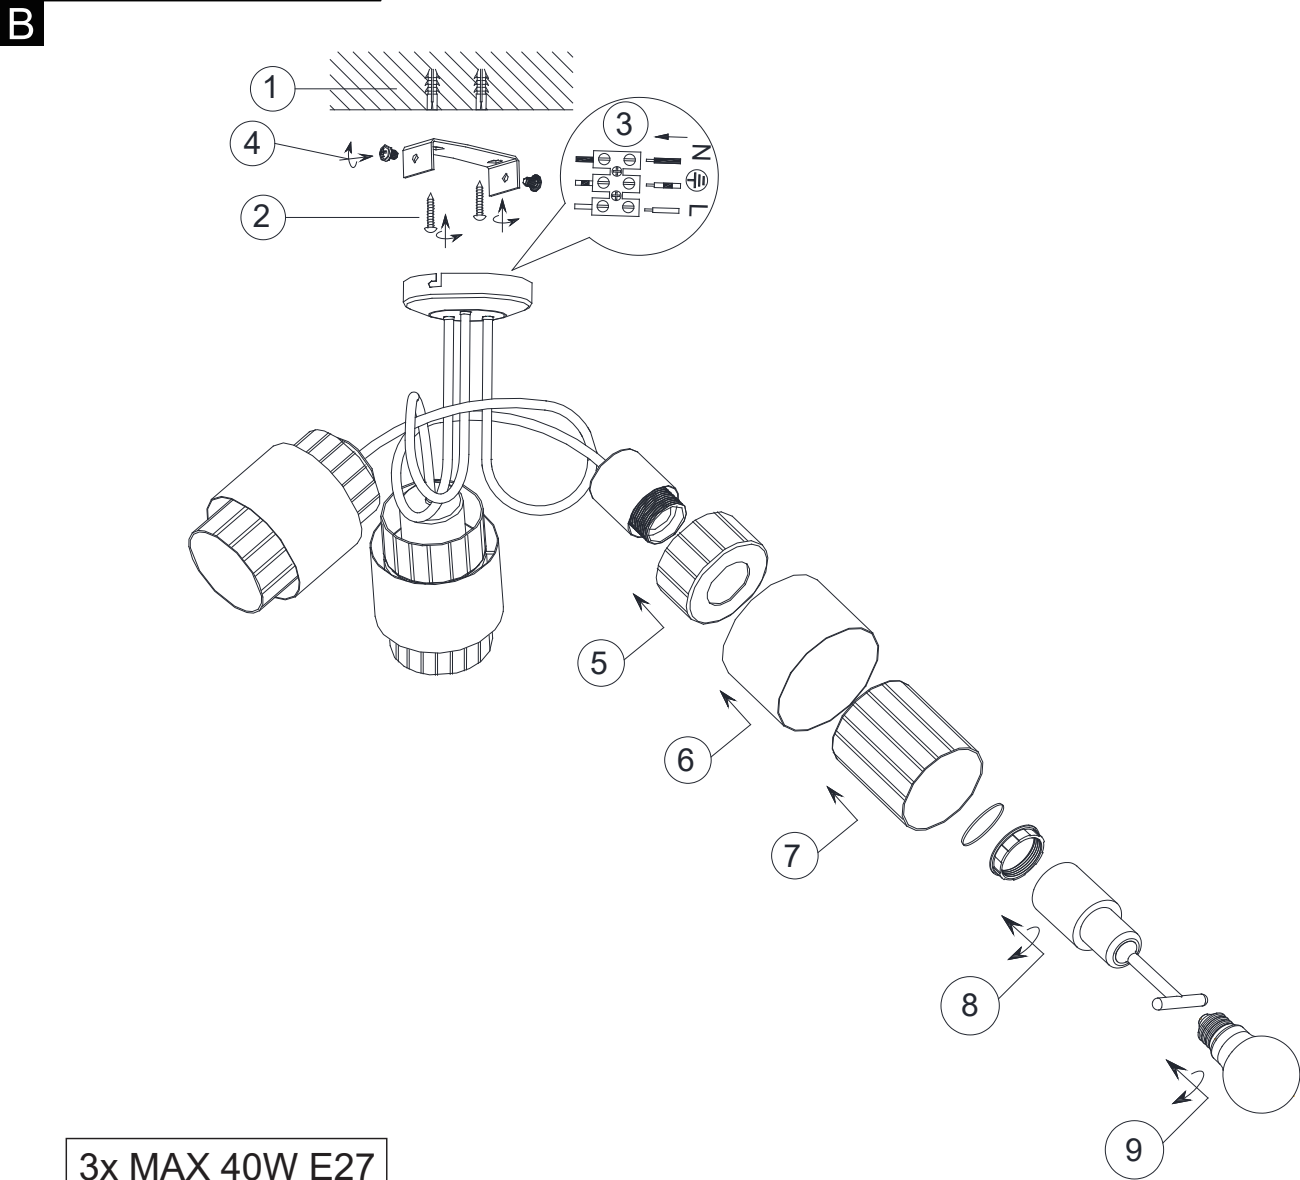

# GLOBO

LIGHTING

[www.globo-lighting.com](http://www.globo-lighting.com)

15560-3DC

3x MAX 40W E27  
230V~ 50Hz

GLOBO Handels GmbH  
Gewerbestr. 3  
A-9184 Sankt Peter  
AUSTRIA  
[www.globo-lighting.com](http://www.globo-lighting.com)  
[office@globo-lighting.com](mailto:office@globo-lighting.com)