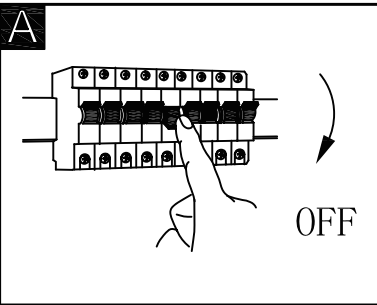

# GLOBO

LIGHTING

[www.globo-lighting.com](http://www.globo-lighting.com)

15560-3DC

3x MAX 40W E27  
230V~ 50Hz

GLOBO Handels GmbH  
Gewerbestr. 3  
A-9184 Sankt Peter  
AUSTRIA  
[www.globo-lighting.com](http://www.globo-lighting.com)  
[office@globo-lighting.com](mailto:office@globo-lighting.com)