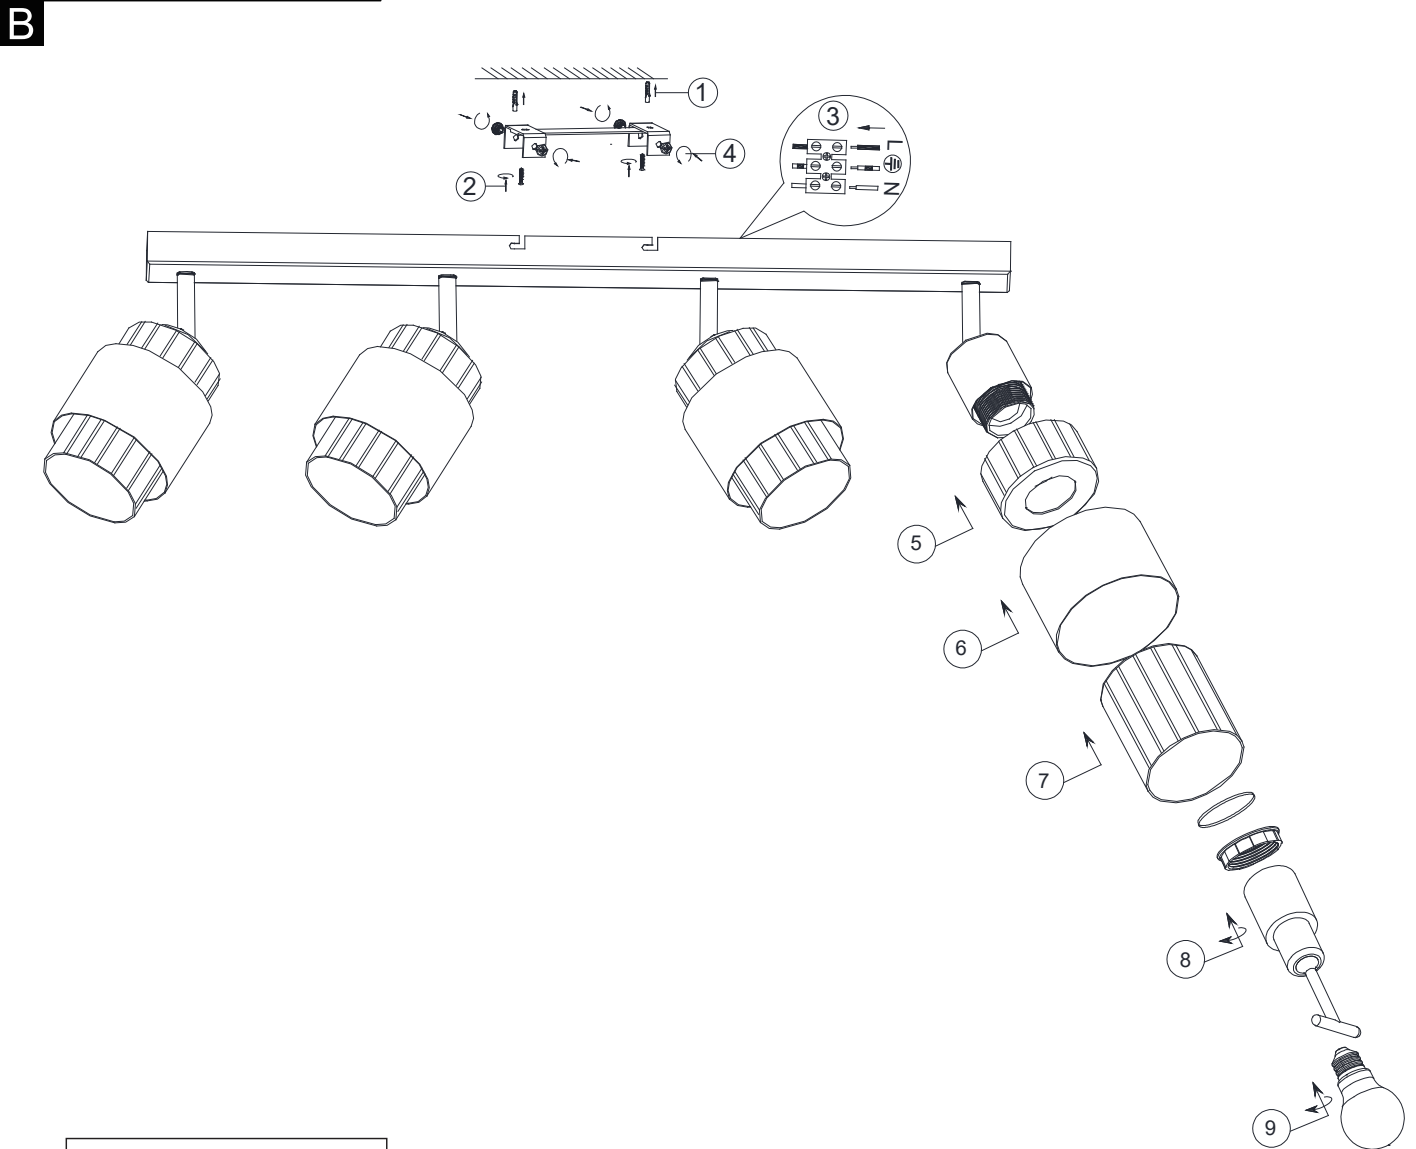

GLOBO

LIGHTING

www.globo-lighting.com

15560-4C

4x MAX 40W E27
230V~ 50Hz

GLOBO Handels GmbH
Gewerbestr. 3
A-9184 Sankt Peter
AUSTRIA
www.globo-lighting.com
office@globo-lighting.com