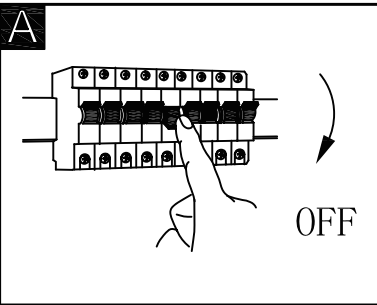

GLOBO

LIGHTING

www.globo-lighting.com

15560-4C

4x MAX 40W E27
230V~ 50Hz

GLOBO Handels GmbH
Gewerbestr. 3
A-9184 Sankt Peter
AUSTRIA
www.globo-lighting.com
office@globo-lighting.com