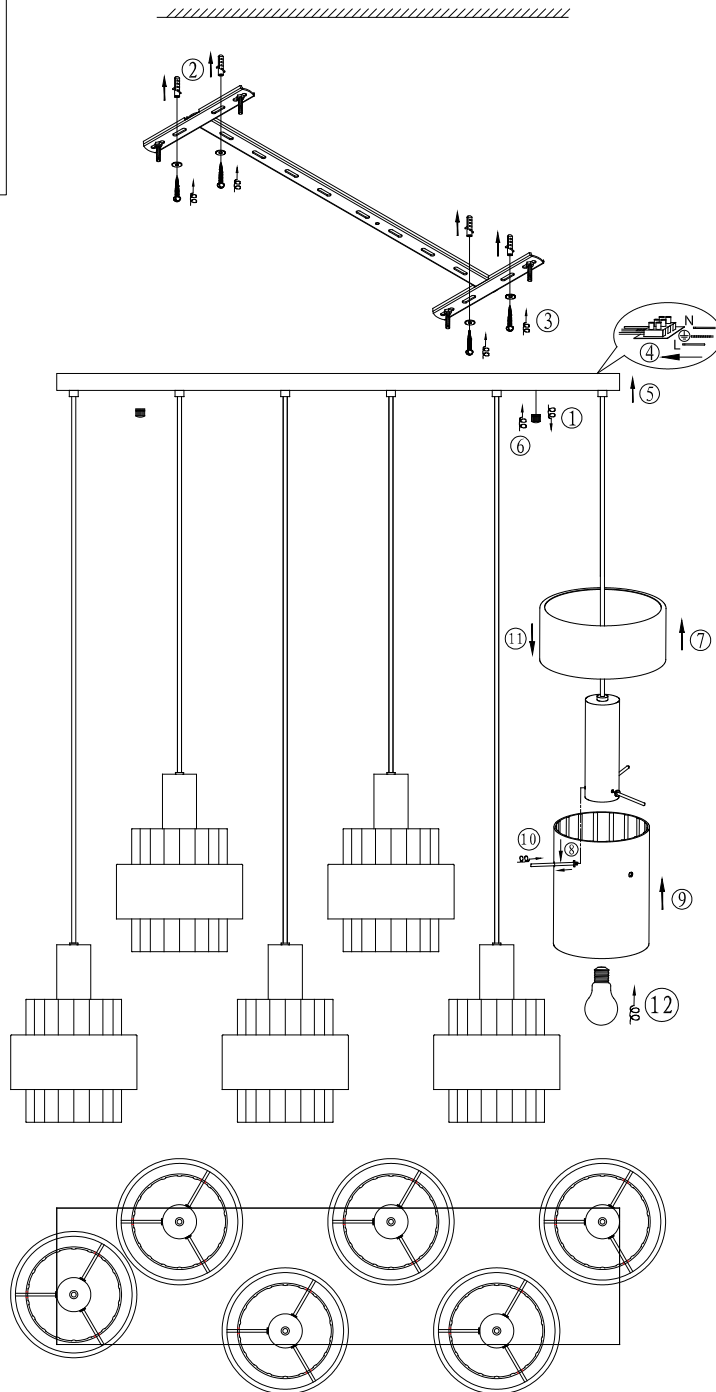

## 15560-6HA

**B**

6xMAX 60W E27  
230V~ 50Hz