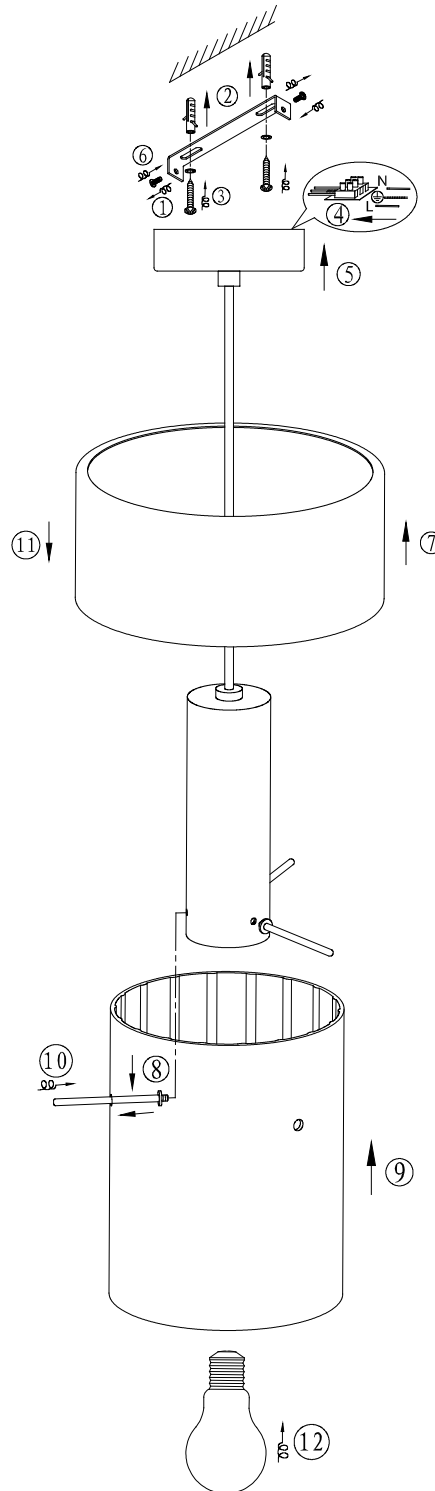

15560HA

B

1xMAX 60W E27
230V~ 50Hz