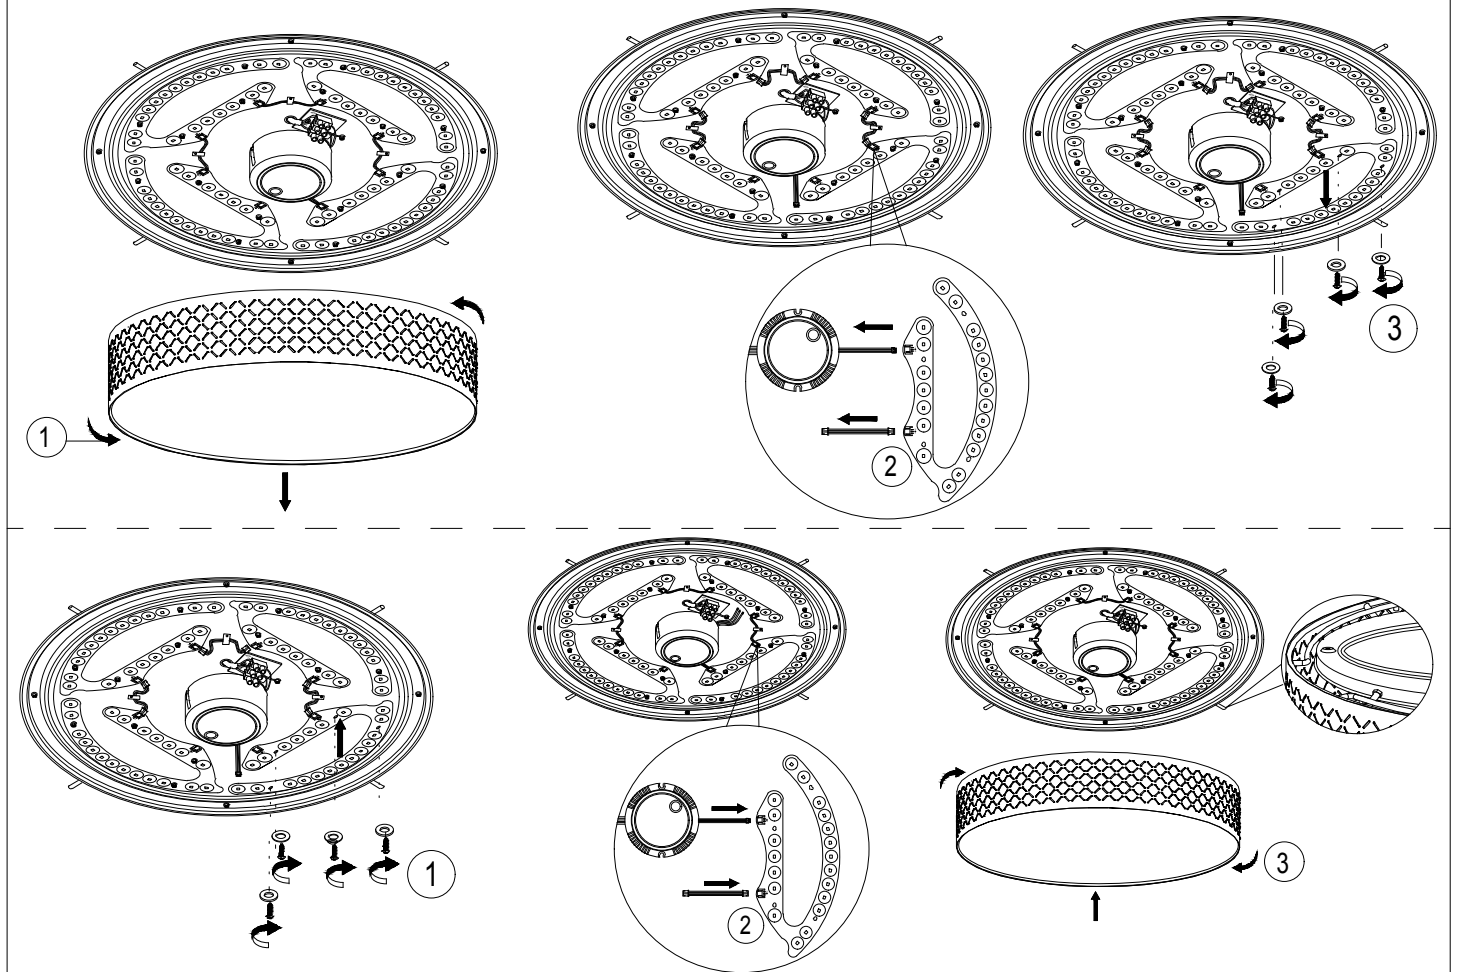

GLOBO

LIGHTING

www.globo-lighting.com

15584D1DS

LED 40W
220V-240V~ 50/60Hz

GLOBO Handels GmbH
Gewerbestrasse 3
A-9184 Sankt Peter Austria

Anleitung zum Auswechseln der LEDs / Instruction how to change the LEDs