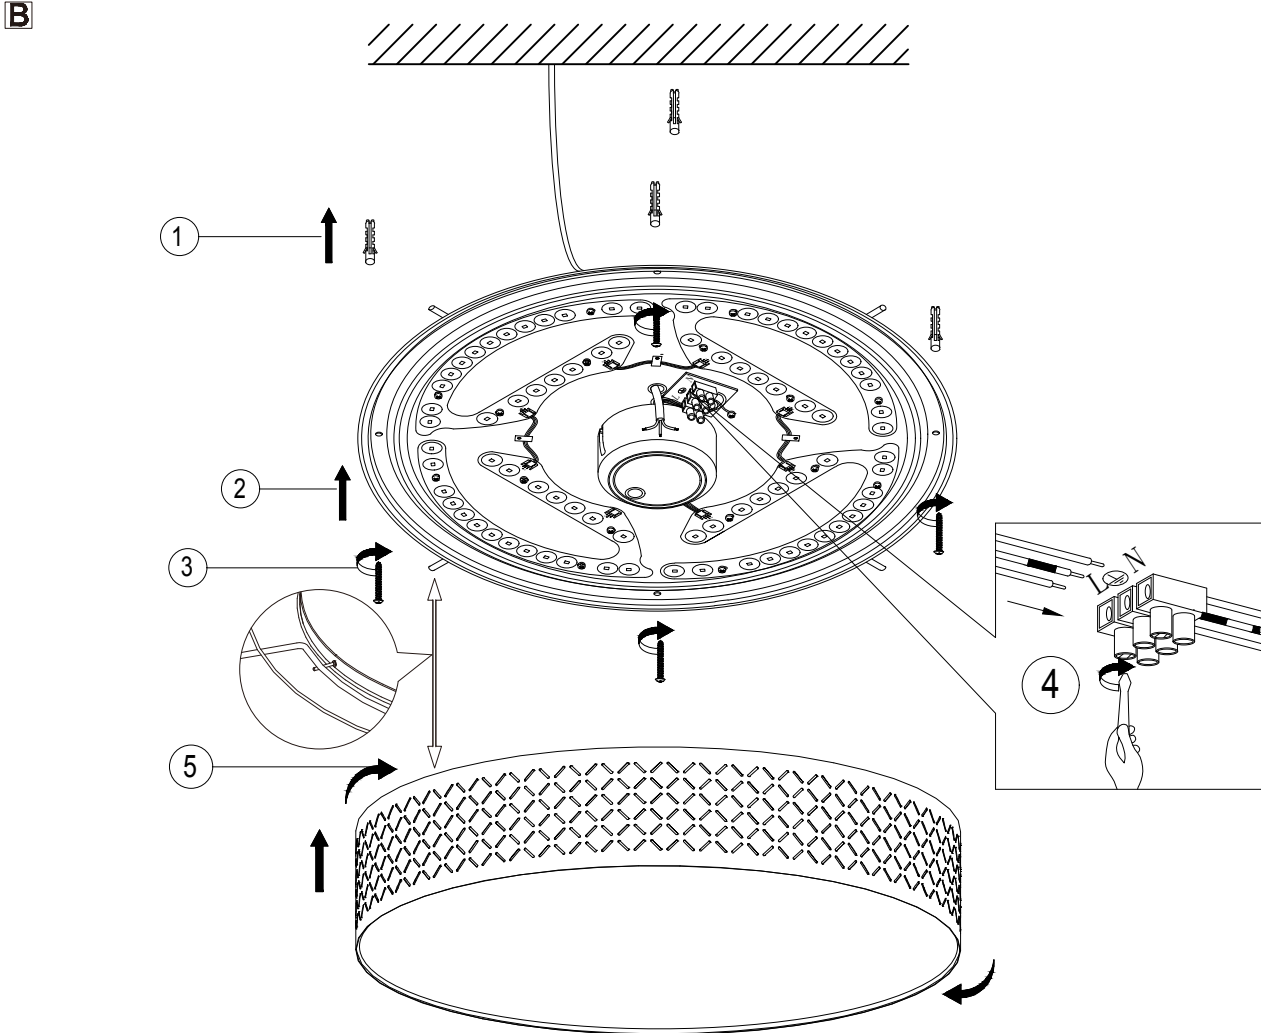

GLOBO

LIGHTING

www.globo-lighting.com

15584D1DS

LED 40W
220V-240V~ 50/60Hz

GLOBO Handels GmbH
Gewerbestrasse 3
A-9184 Sankt Peter Austria

Anleitung zum Auswechseln der LEDs / Instruction how to change the LEDs