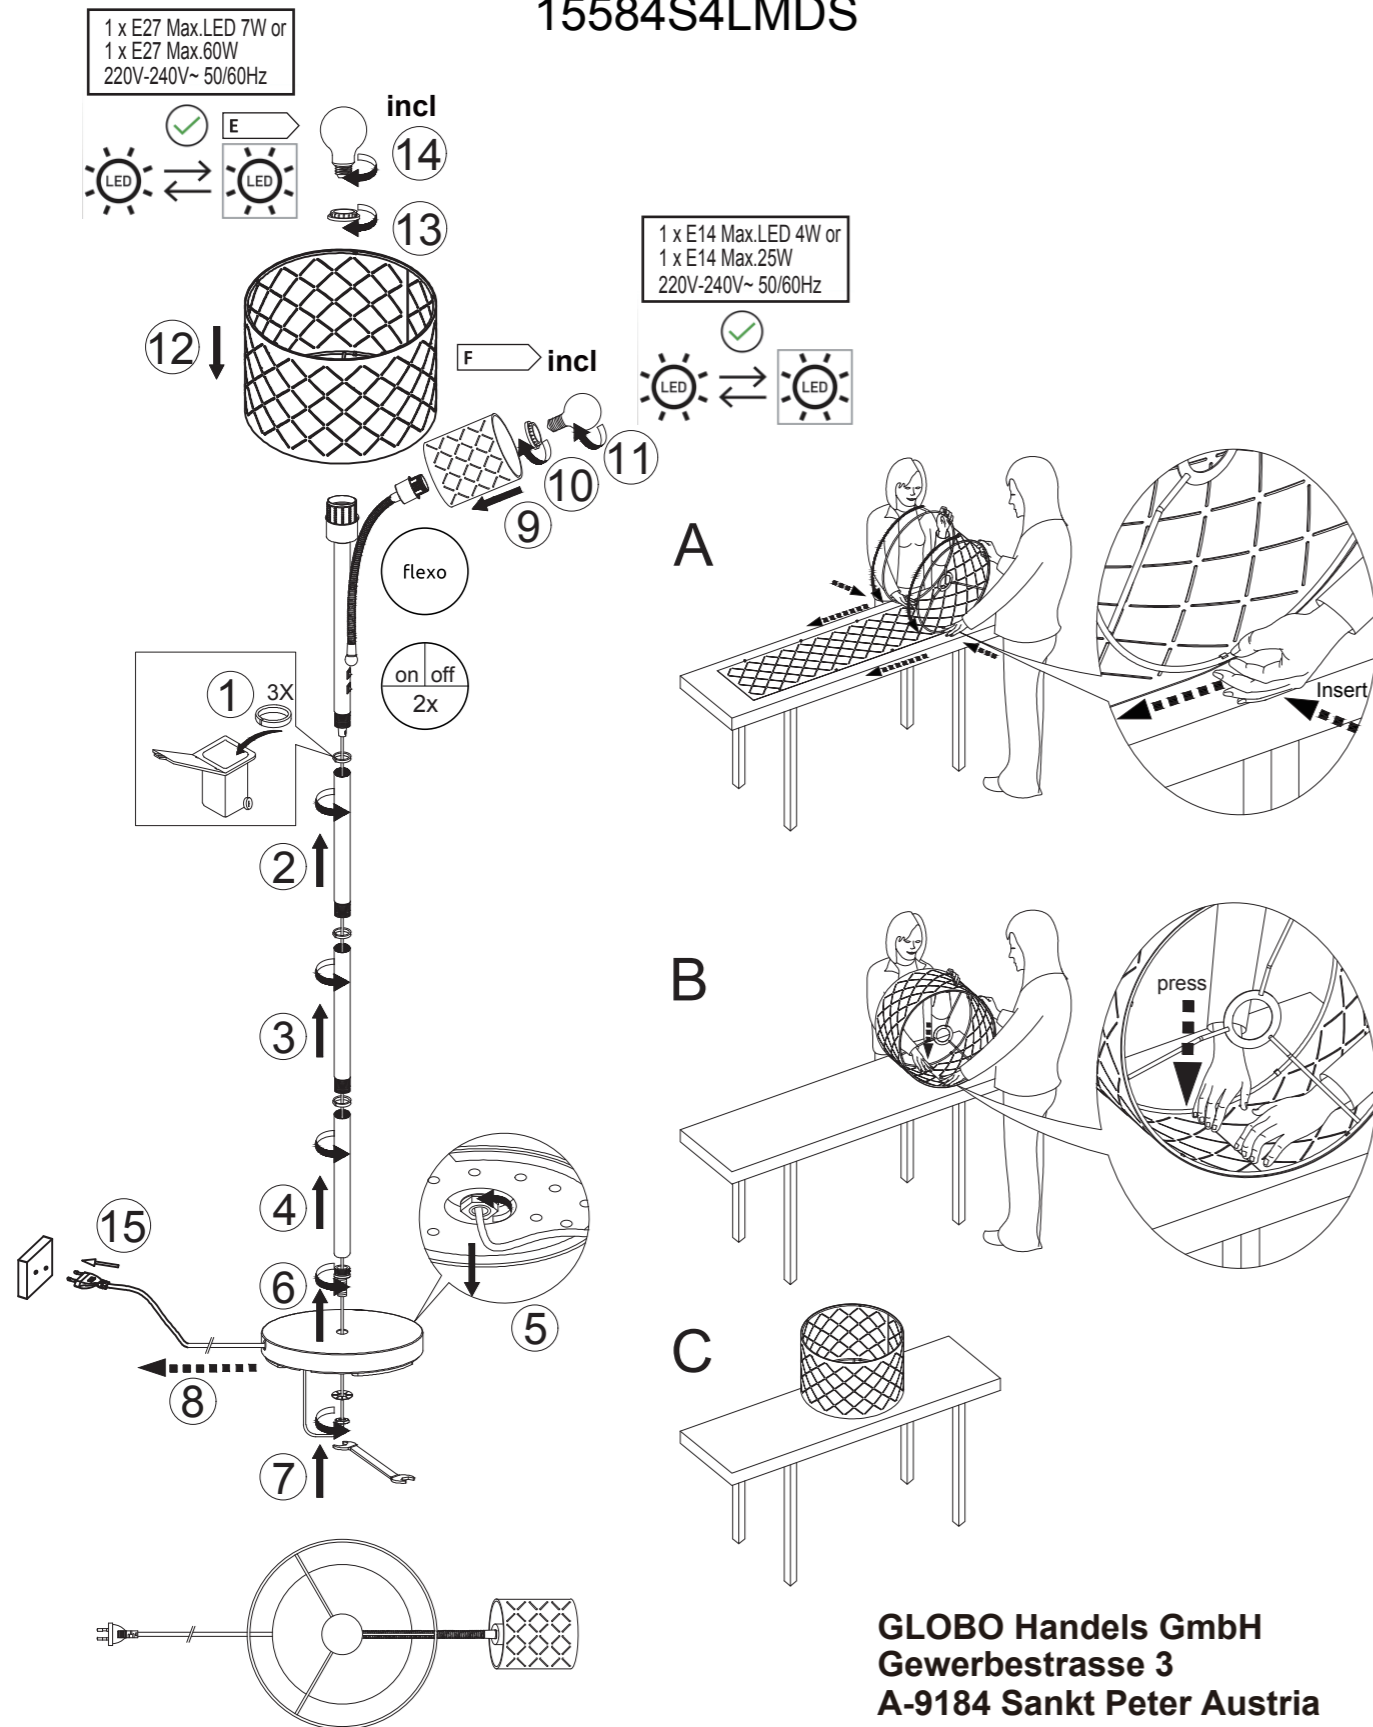

GLOBO

LIGHTING

www.globo-lighting.com

15584S4LMDS

DEU: Dieses Produkt enthält eine Lichtquelle der Energieeffizienzklasse <E>.

Dieses Produkt enthält eine Lichtquelle der Energieeffizienzklasse <F>.

BGR: This product contains a light source of energy efficiency class <E>.