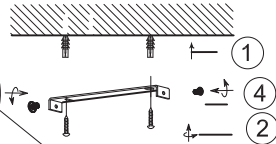

# GLOBO

LIGHTING

[www.globo-lighting.com](http://www.globo-lighting.com)

15627

1x MAX 40W E27  
230V~ 50Hz

GLOBO Handels GmbH  
Gewerbestr. 3  
A-9184 Sankt Peter  
AUSTRIA  
[www.globo-lighting.com](http://www.globo-lighting.com)  
[office@globo-lighting.com](mailto:office@globo-lighting.com)