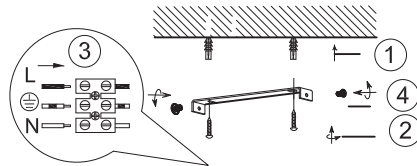

# GLOBO

LIGHTING

[www.globo-lighting.com](http://www.globo-lighting.com)

15627

1x MAX 40W E27  
230V~ 50Hz

GLOBO Handels GmbH  
Gewerbestr. 3  
A-9184 Sankt Peter  
AUSTRIA  
[www.globo-lighting.com](http://www.globo-lighting.com)  
[office@globo-lighting.com](mailto:office@globo-lighting.com)