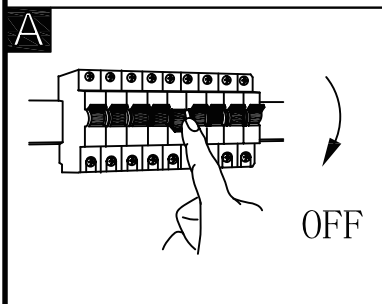

# GLOBO

LIGHTING

[www.globo-lighting.com](http://www.globo-lighting.com)

15627

1x MAX 40W E27  
230V~ 50Hz

GLOBO Handels GmbH  
Gewerbestr. 3  
A-9184 Sankt Peter  
AUSTRIA  
[www.globo-lighting.com](http://www.globo-lighting.com)  
[office@globo-lighting.com](mailto:office@globo-lighting.com)