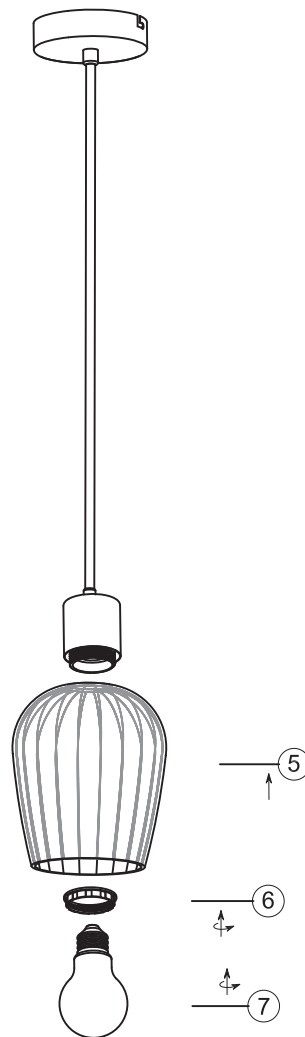

# GLOBO

LIGHTING

[www.globo-lighting.com](http://www.globo-lighting.com)

15627

1x MAX 40W E27  
230V~ 50Hz

GLOBO Handels GmbH  
Gewerbestr. 3  
A-9184 Sankt Peter  
AUSTRIA  
[www.globo-lighting.com](http://www.globo-lighting.com)  
[office@globo-lighting.com](mailto:office@globo-lighting.com)