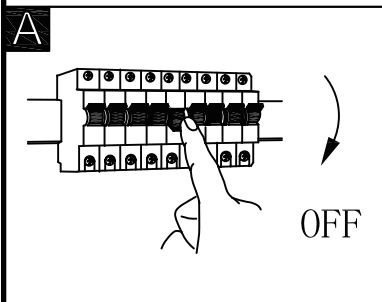

GLOBO

LIGHTING

www.globo-lighting.com

15627-4

4x MAX 40W E27
230V~ 50Hz

GLOBO Handels GmbH
Gewerbestr. 3
A-9184 Sankt Peter
AUSTRIA
www.globo-lighting.com
office@globo-lighting.com