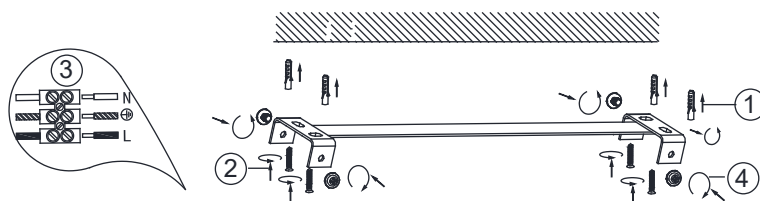

GLOBO

LIGHTING

www.globo-lighting.com

15627-4

4x MAX 40W E27
230V~ 50Hz

GLOBO Handels GmbH
Gewerbestr. 3
A-9184 Sankt Peter
AUSTRIA
www.globo-lighting.com
office@globo-lighting.com