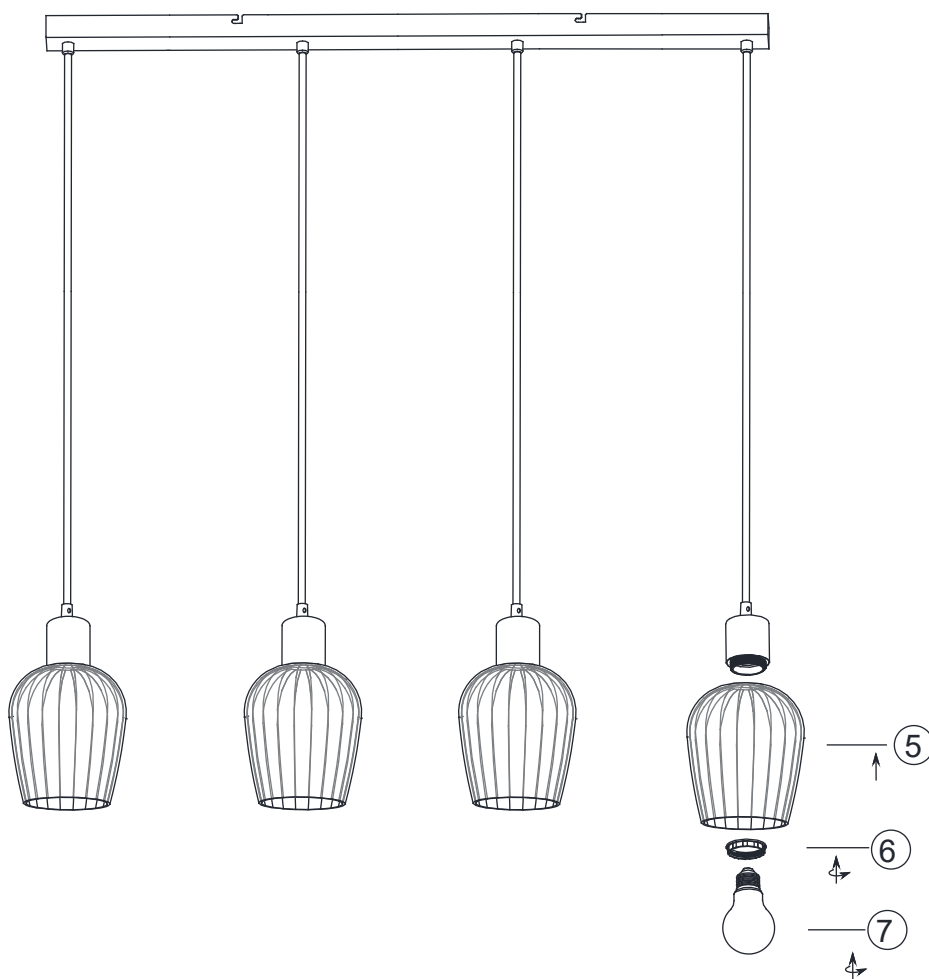

GLOBO

LIGHTING

www.globo-lighting.com

15627-4

4x MAX 40W E27
230V~ 50Hz

GLOBO Handels GmbH
Gewerbestr. 3
A-9184 Sankt Peter
AUSTRIA
www.globo-lighting.com
office@globo-lighting.com