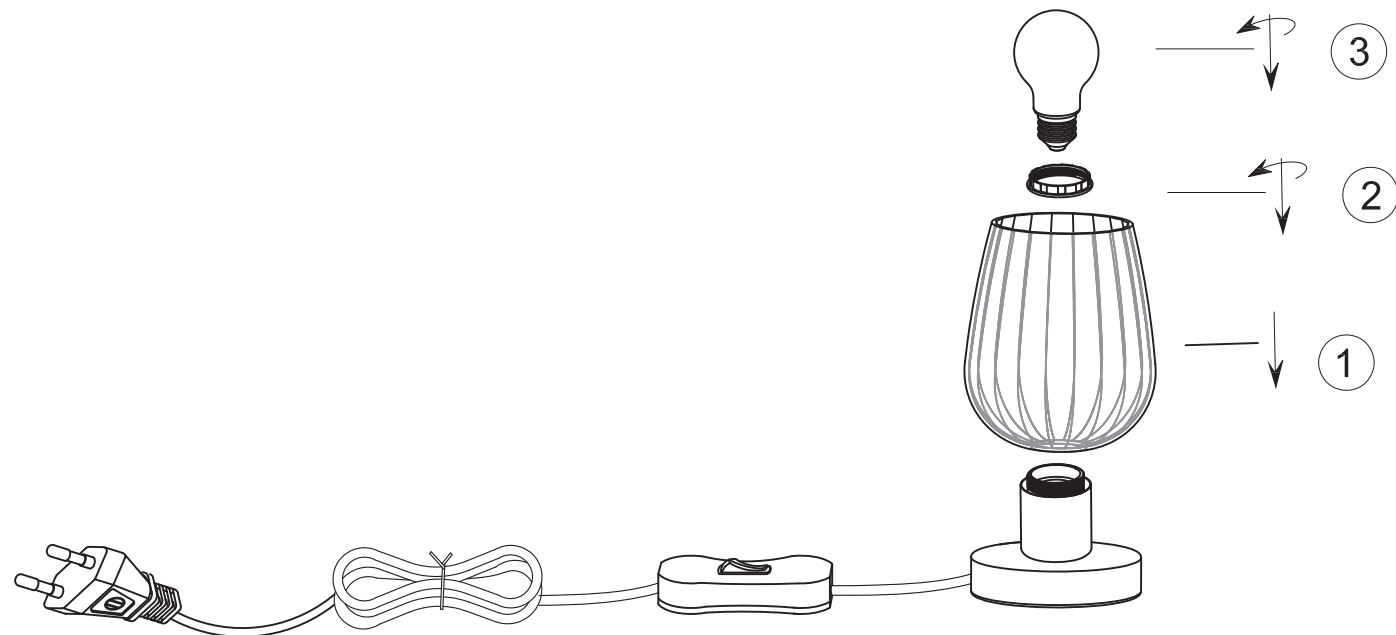

# GLOBO

LIGHTING

[www.globo-lighting.com](http://www.globo-lighting.com)

15627T

1x MAX 40W E27  
230V~ 50Hz

GLOBO Handels GmbH  
Gewerbestrasse 3  
A-9184 Sankt Peter  
AUSTRIA  
[www.globo-lighting.com](http://www.globo-lighting.com)  
[office@globo-lighting.com](mailto:office@globo-lighting.com)