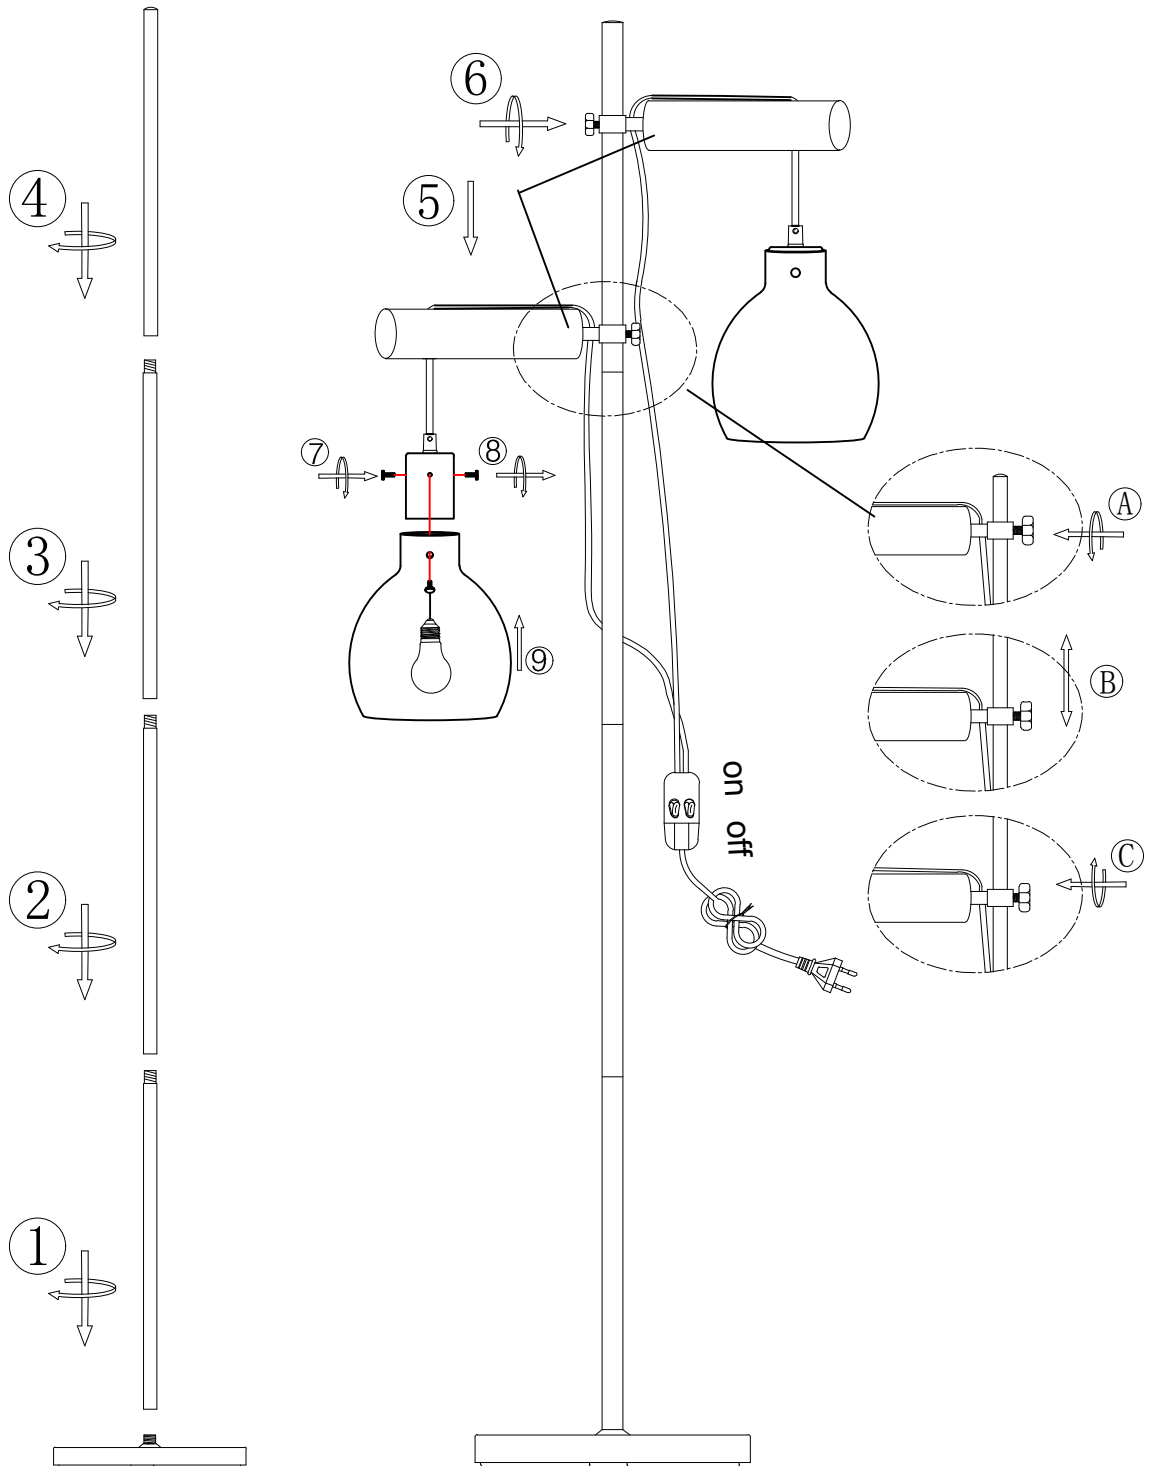

GLOBO

LIGHTING

15628-2S

2x MAX 40W E27
230V~ 50Hz

GLOBO Handels GmbH
Gewerbestr. 3
A-9184 Sankt Peter, Austria
www.globo-lighting.com
office@globo-lighting.com