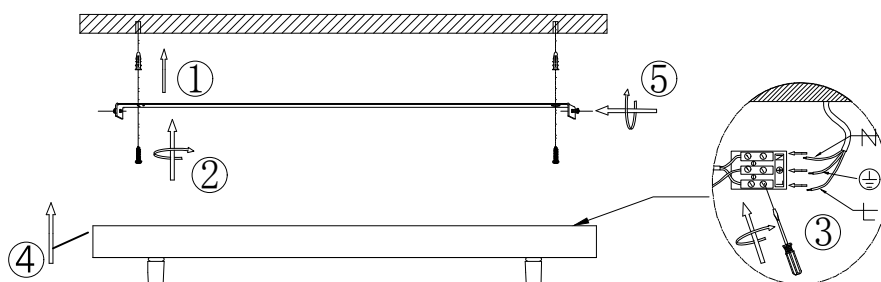

GLOBO Handels GmbH
Gewerbestr. 3
A-9184 Sankt Peter, Austria
www.globo-lighting.com
office@globo-lighting.com

4x MAX 40W E27
230V~ 50Hz