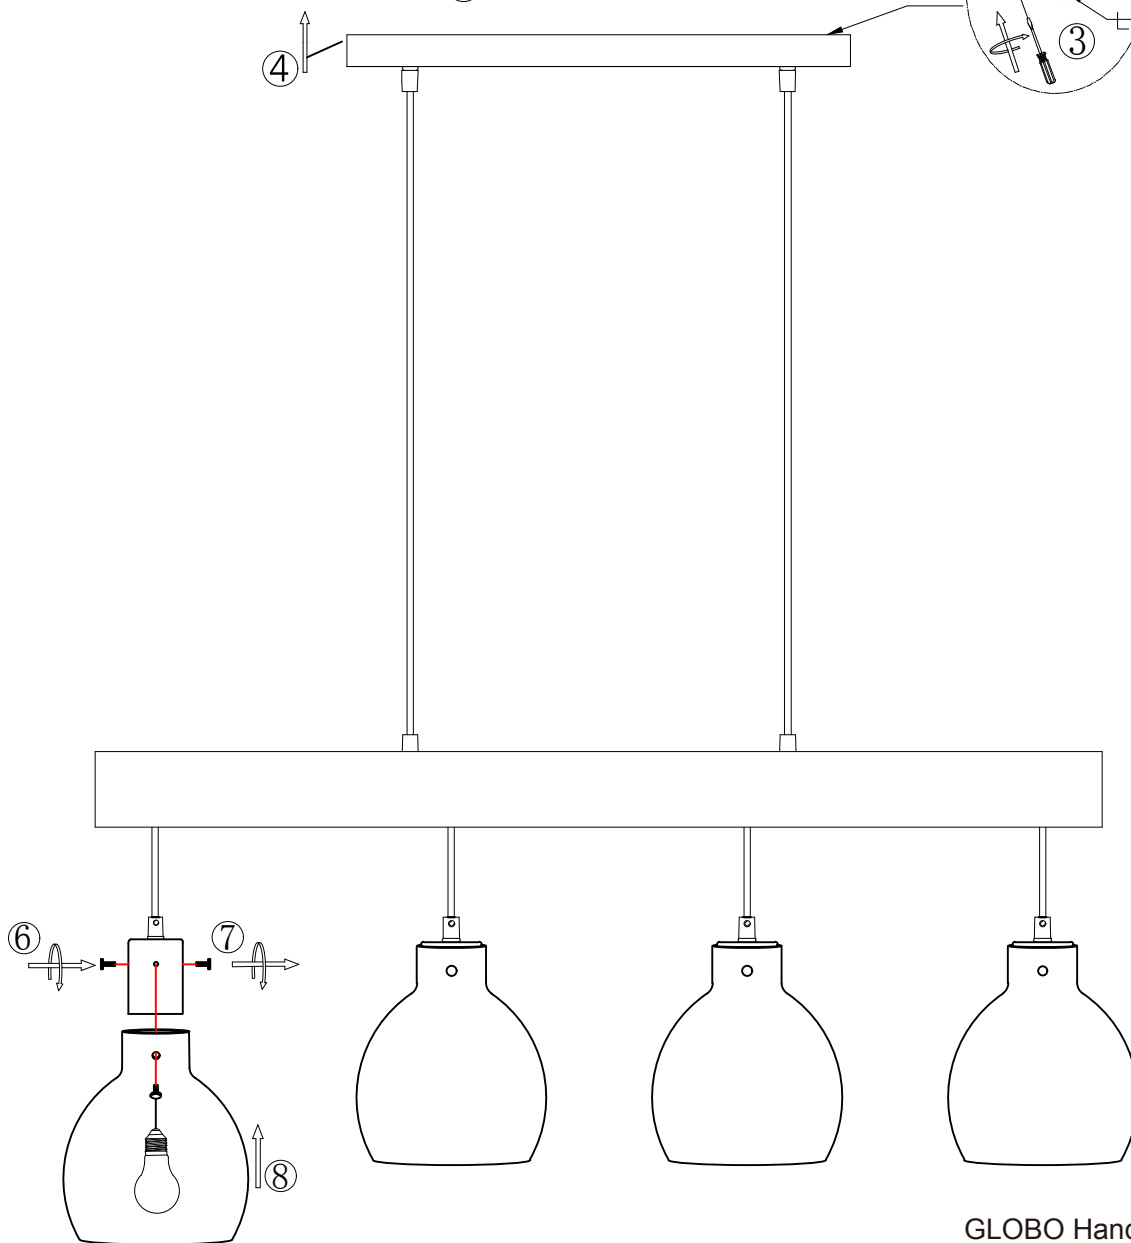

# GLOBO

LIGHTING

15628-4

B

GLOBO Handels GmbH  
Gewerbestr. 3  
A-9184 Sankt Peter, Austria  
[www.globo-lighting.com](http://www.globo-lighting.com)  
[office@globo-lighting.com](mailto:office@globo-lighting.com)

4x MAX 40W E27  
230V~ 50Hz