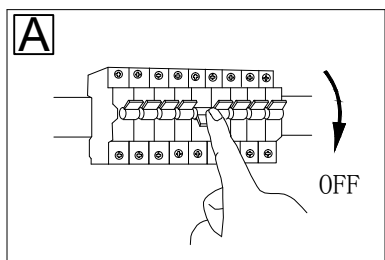

GLOBO

LIGHTING

15628-4

B