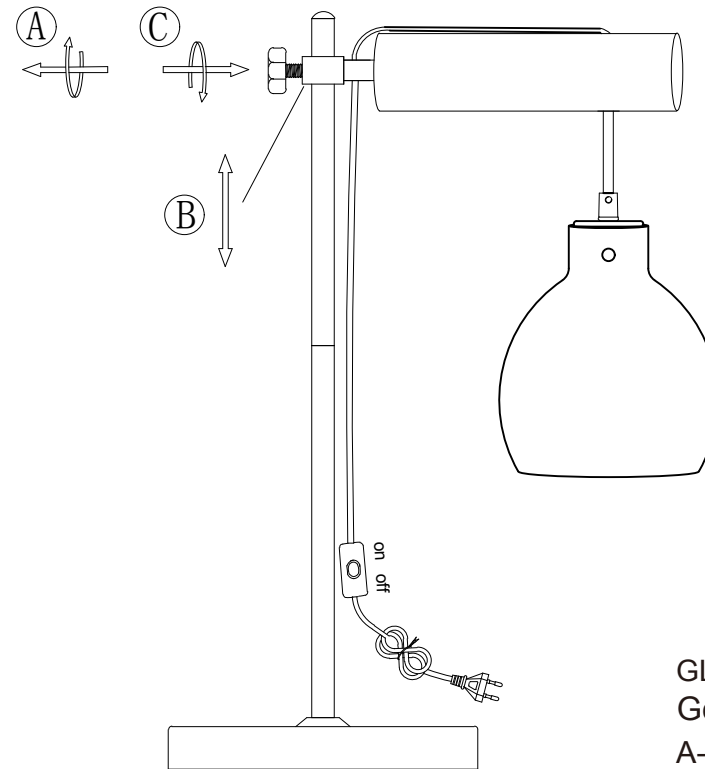

GLOBO

LIGHTING

15628T

GLOBO Handels GmbH
Gewerbestr. 3
A-9184 Sankt Peter, Austria
www.globo-lighting.com
office@globo-lighting.com

1x MAX 40W E27
230V~ 50Hz