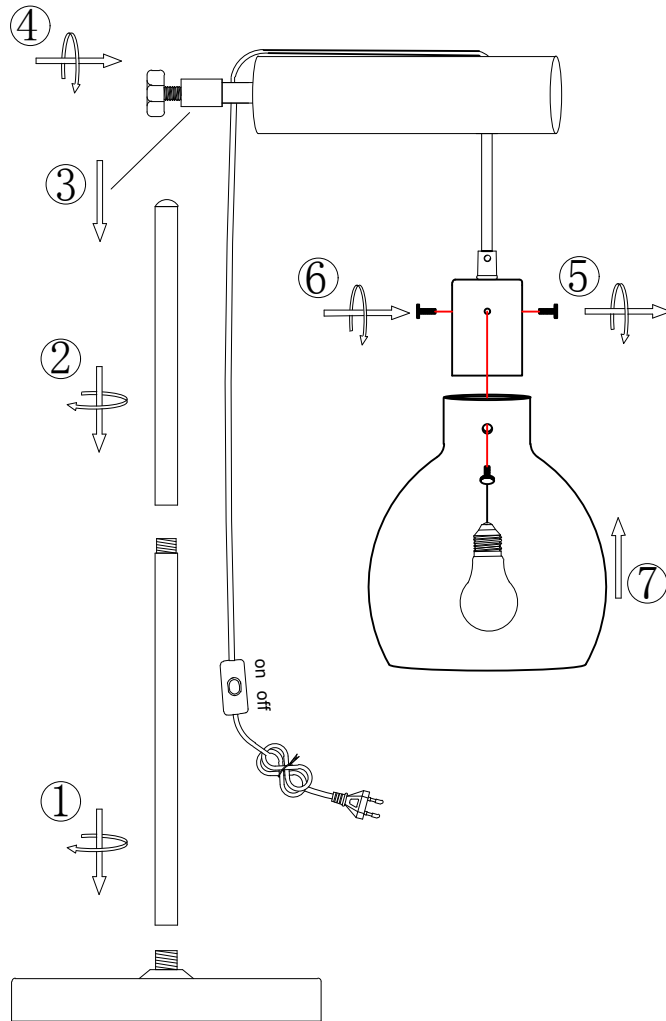

GLOBO

LIGHTING

15628T

GLOBO Handels GmbH
Gewerbestr. 3
A-9184 Sankt Peter, Austria
www.globo-lighting.com
office@globo-lighting.com

1x MAX 40W E27
230V~ 50Hz