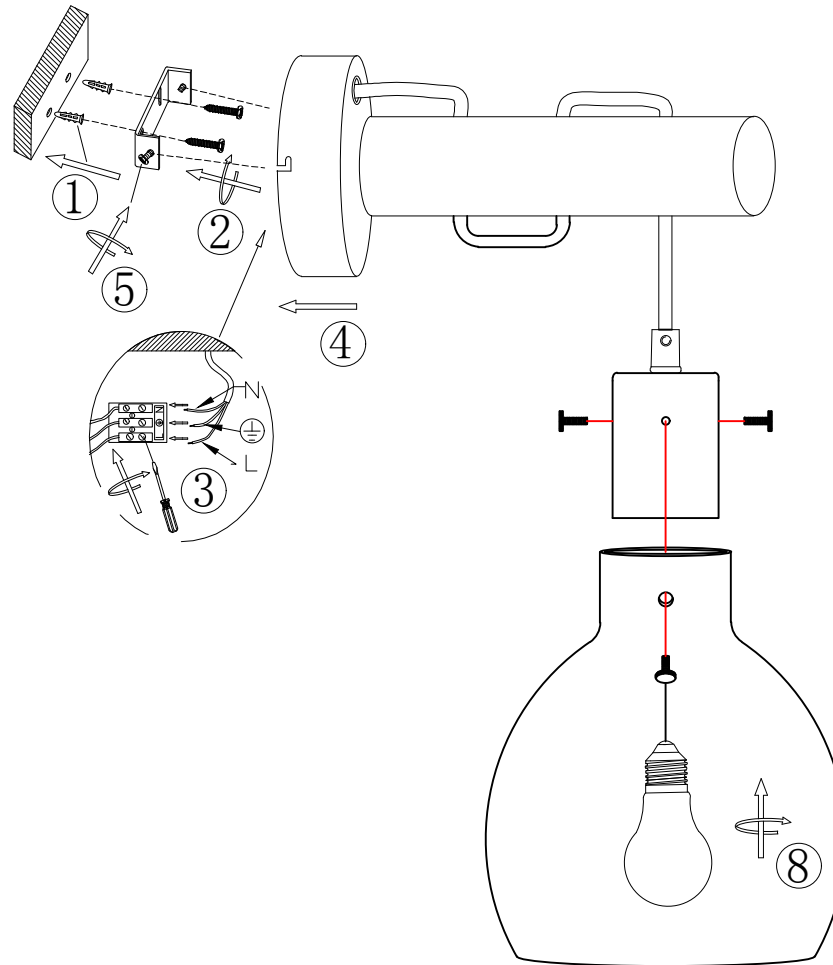

GLOBO

LIGHTING

15628W

B

1x MAX 40W E27
230V~ 50Hz

GLOBO Handels GmbH
Gewerbestr. 3
A-9184 Sankt Peter, Austria
www.globo-lighting.com
office@globo-lighting.com