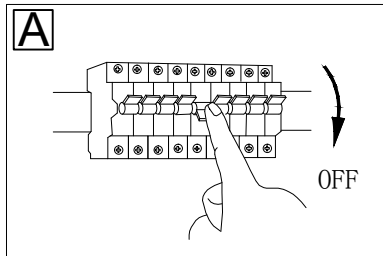

GLOBO

LIGHTING

15628W

B

1x MAX 40W E27
230V~ 50Hz

GLOBO Handels GmbH
Gewerbestr. 3
A-9184 Sankt Peter, Austria
www.globo-lighting.com
office@globo-lighting.com