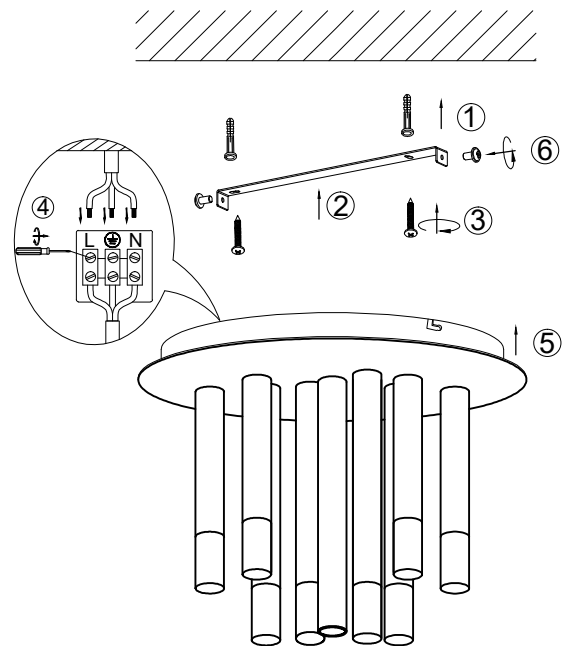

A

GLOBO

LIGHTING

15629-9D

B

9X Max 4W LED G9
230V~50Hz

GLOBO Handels GmbH
 Gewerbestrasse 3 A-9184
 Sankt Peter
 AUSTRIA
 www.globo-lighting.com
 office@globo-lighting.com

C