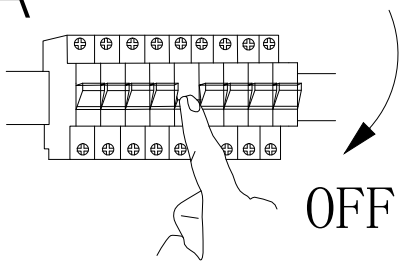

A

GLOBO

LIGHTING

15629-9D

B

9X Max 4W LED G9
230V~50Hz

GLOBO Handels GmbH
 Gewerbestrasse 3 A-9184
 Sankt Peter
 AUSTRIA
 www.globo-lighting.com
 office@globo-lighting.com

C