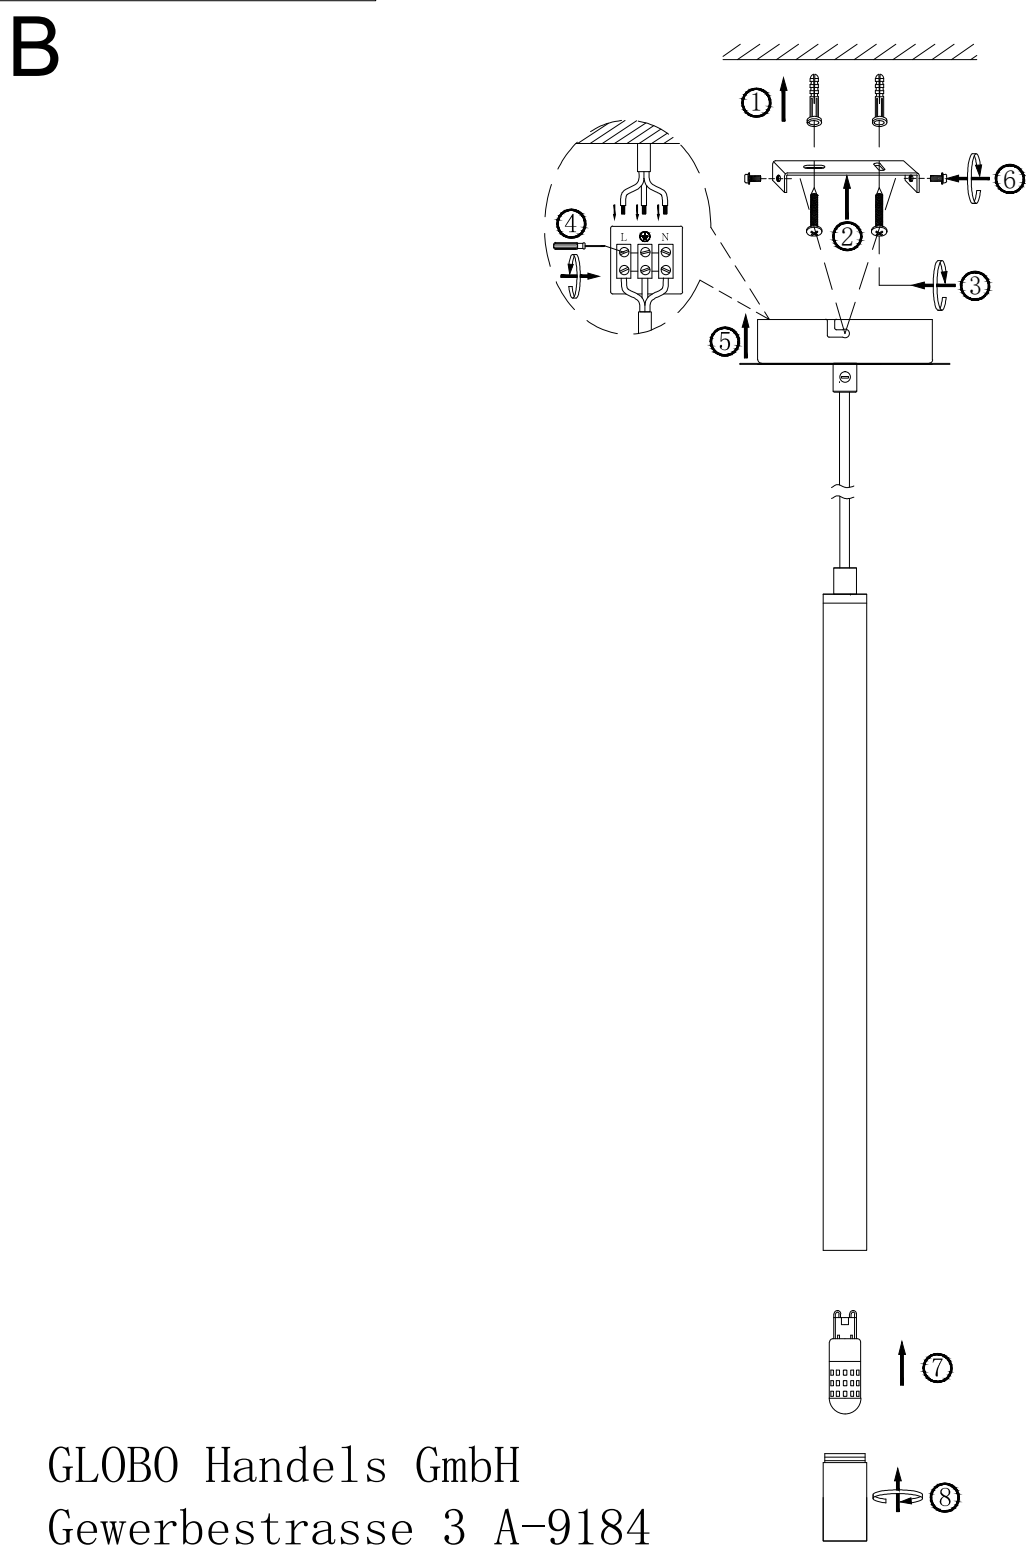

GLOBO

LIGHTING

15629W-1

GLOBO Handels GmbH
Gewerbestrasse 3 A-9184
Sankt Peter
AUSTRIA
www.globo-lighting.com
office@globo-lighting.com