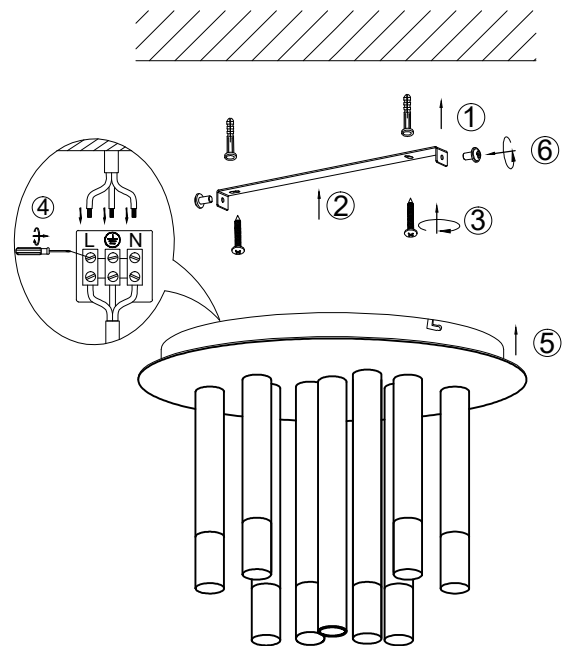

A

GLOBO

LIGHTING

15629W-9D

B

9X Max 4W LED G9
230V~50Hz

GLOBO Handels GmbH
Gewerbestr. 3 A-9184
Sankt Peter
AUSTRIA
www.globo-lighting.com
office@globo-lighting.com

C