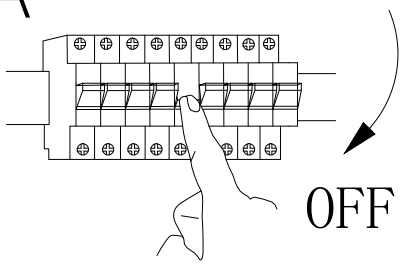

A

GLOBO

LIGHTING

15629W-9D

B

9X Max 4W LED G9
230V~50Hz

GLOBO Handels GmbH
Gewerbestr. 3 A-9184
Sankt Peter
AUSTRIA
www.globo-lighting.com
office@globo-lighting.com

C